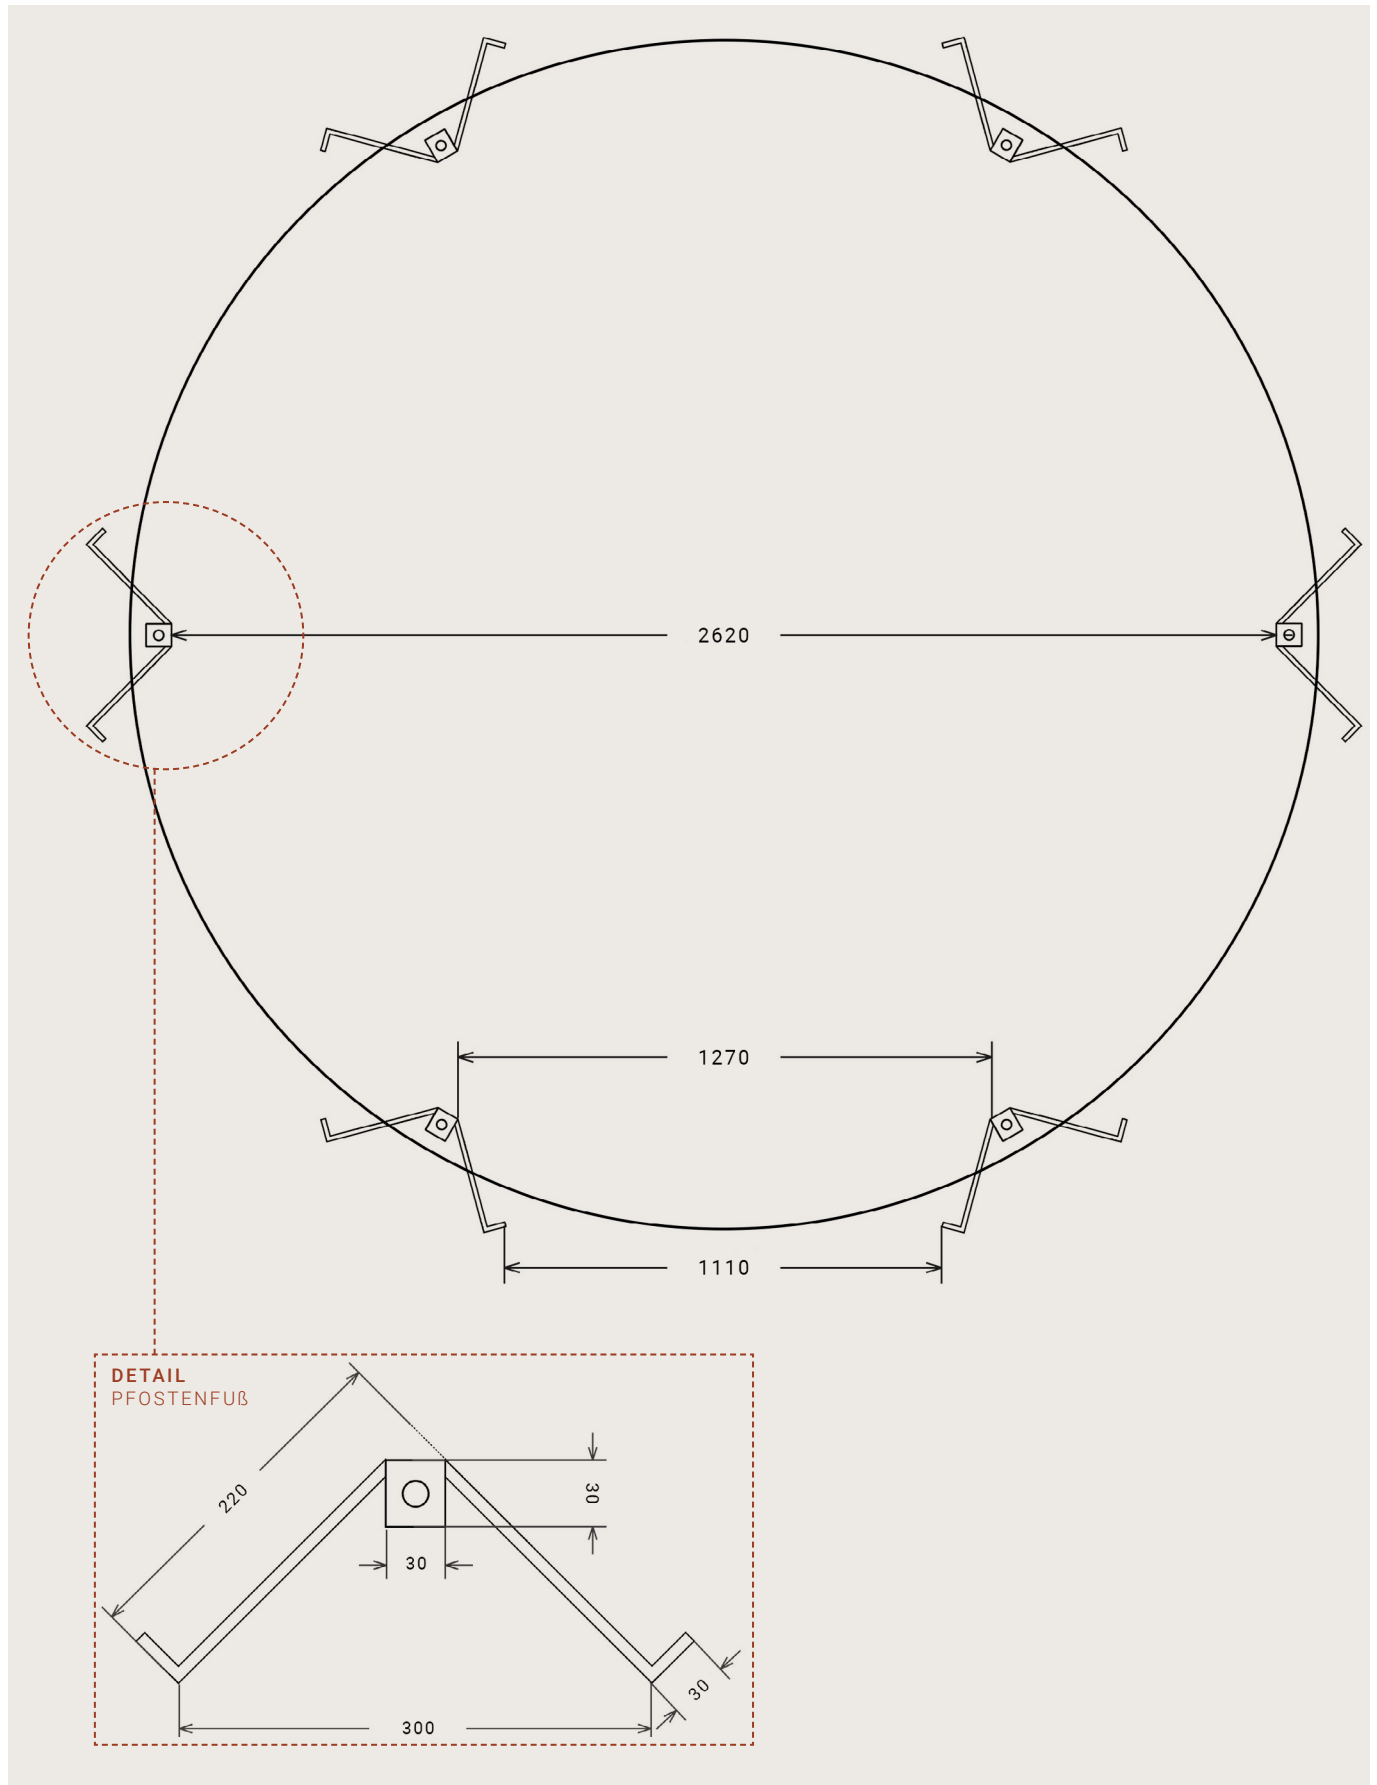

GRUNDRISS

## PAVILLON MILANO

Ø 2,9 m außen

MAßSTAB 1:20 (DIN A4)

MAßE IN MM