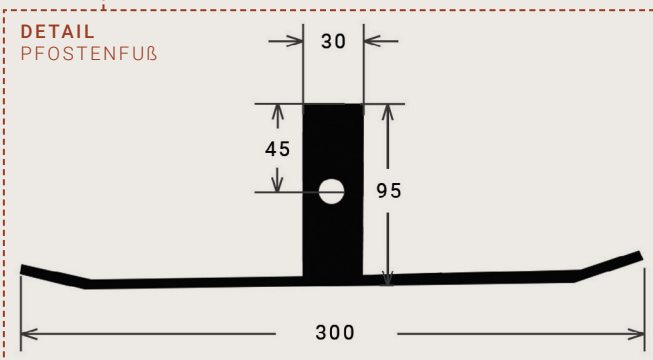

## PAVILLON TOSKANA

Ø 5,5 m außen

MAßSTAB 1:20 (DIN A4)

MAßE IN MM