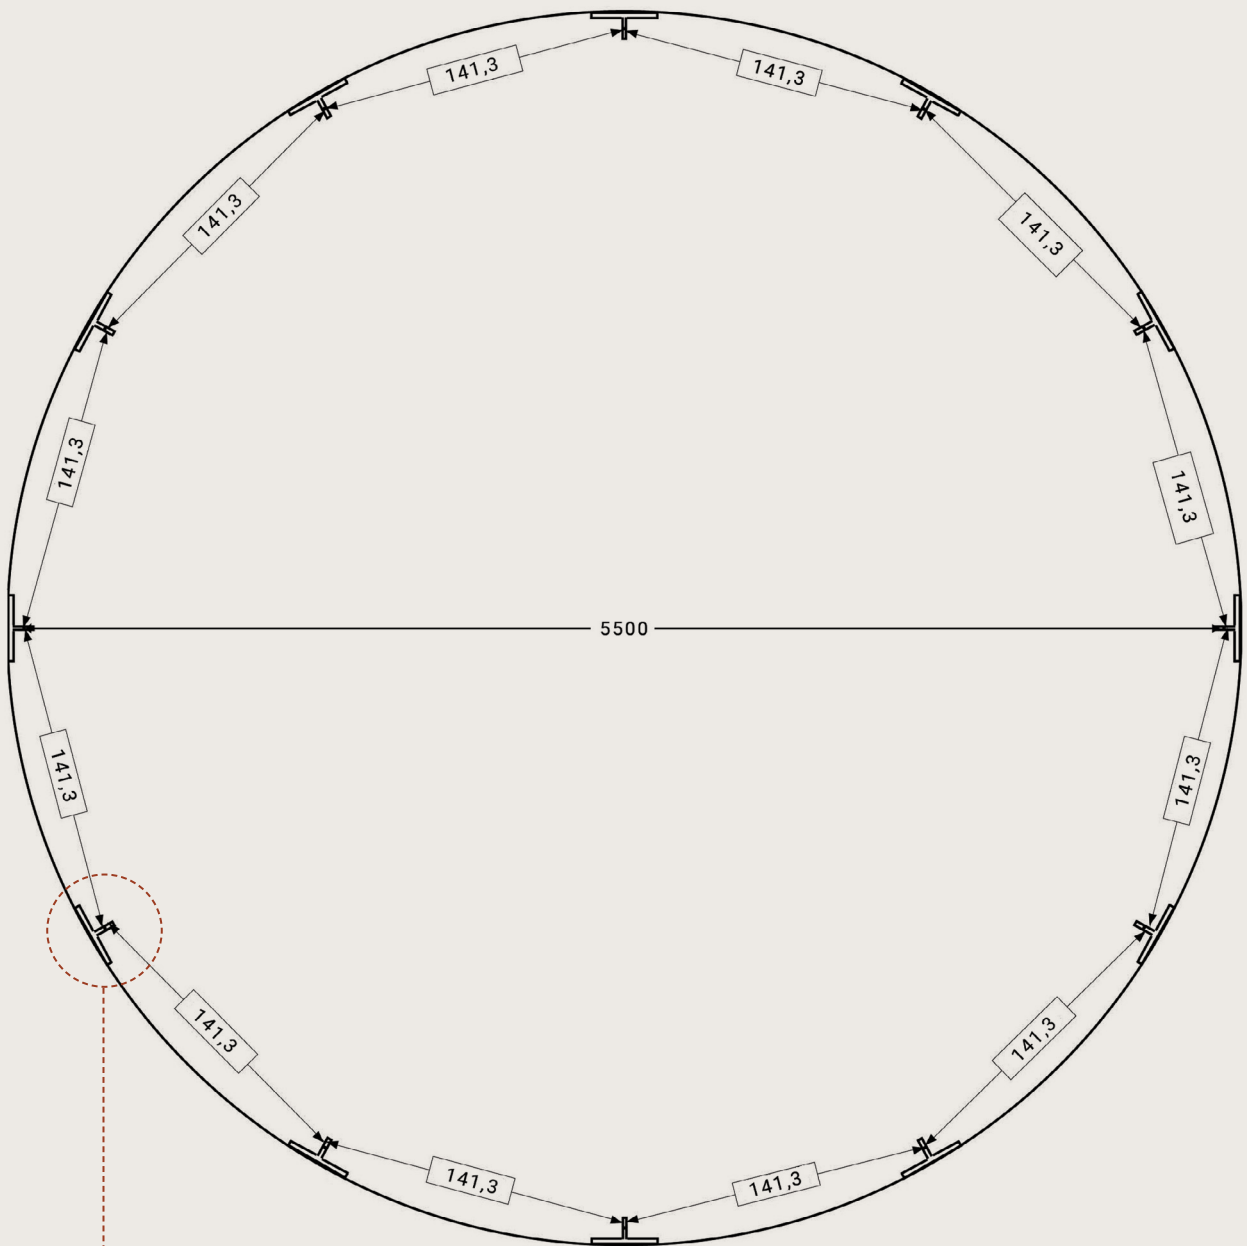

GRUNDRISS

## PAVILLON TOSKANA

Ø 5,5 m außen

MAßSTAB 1:20 (DIN A4)

MAßE IN MM