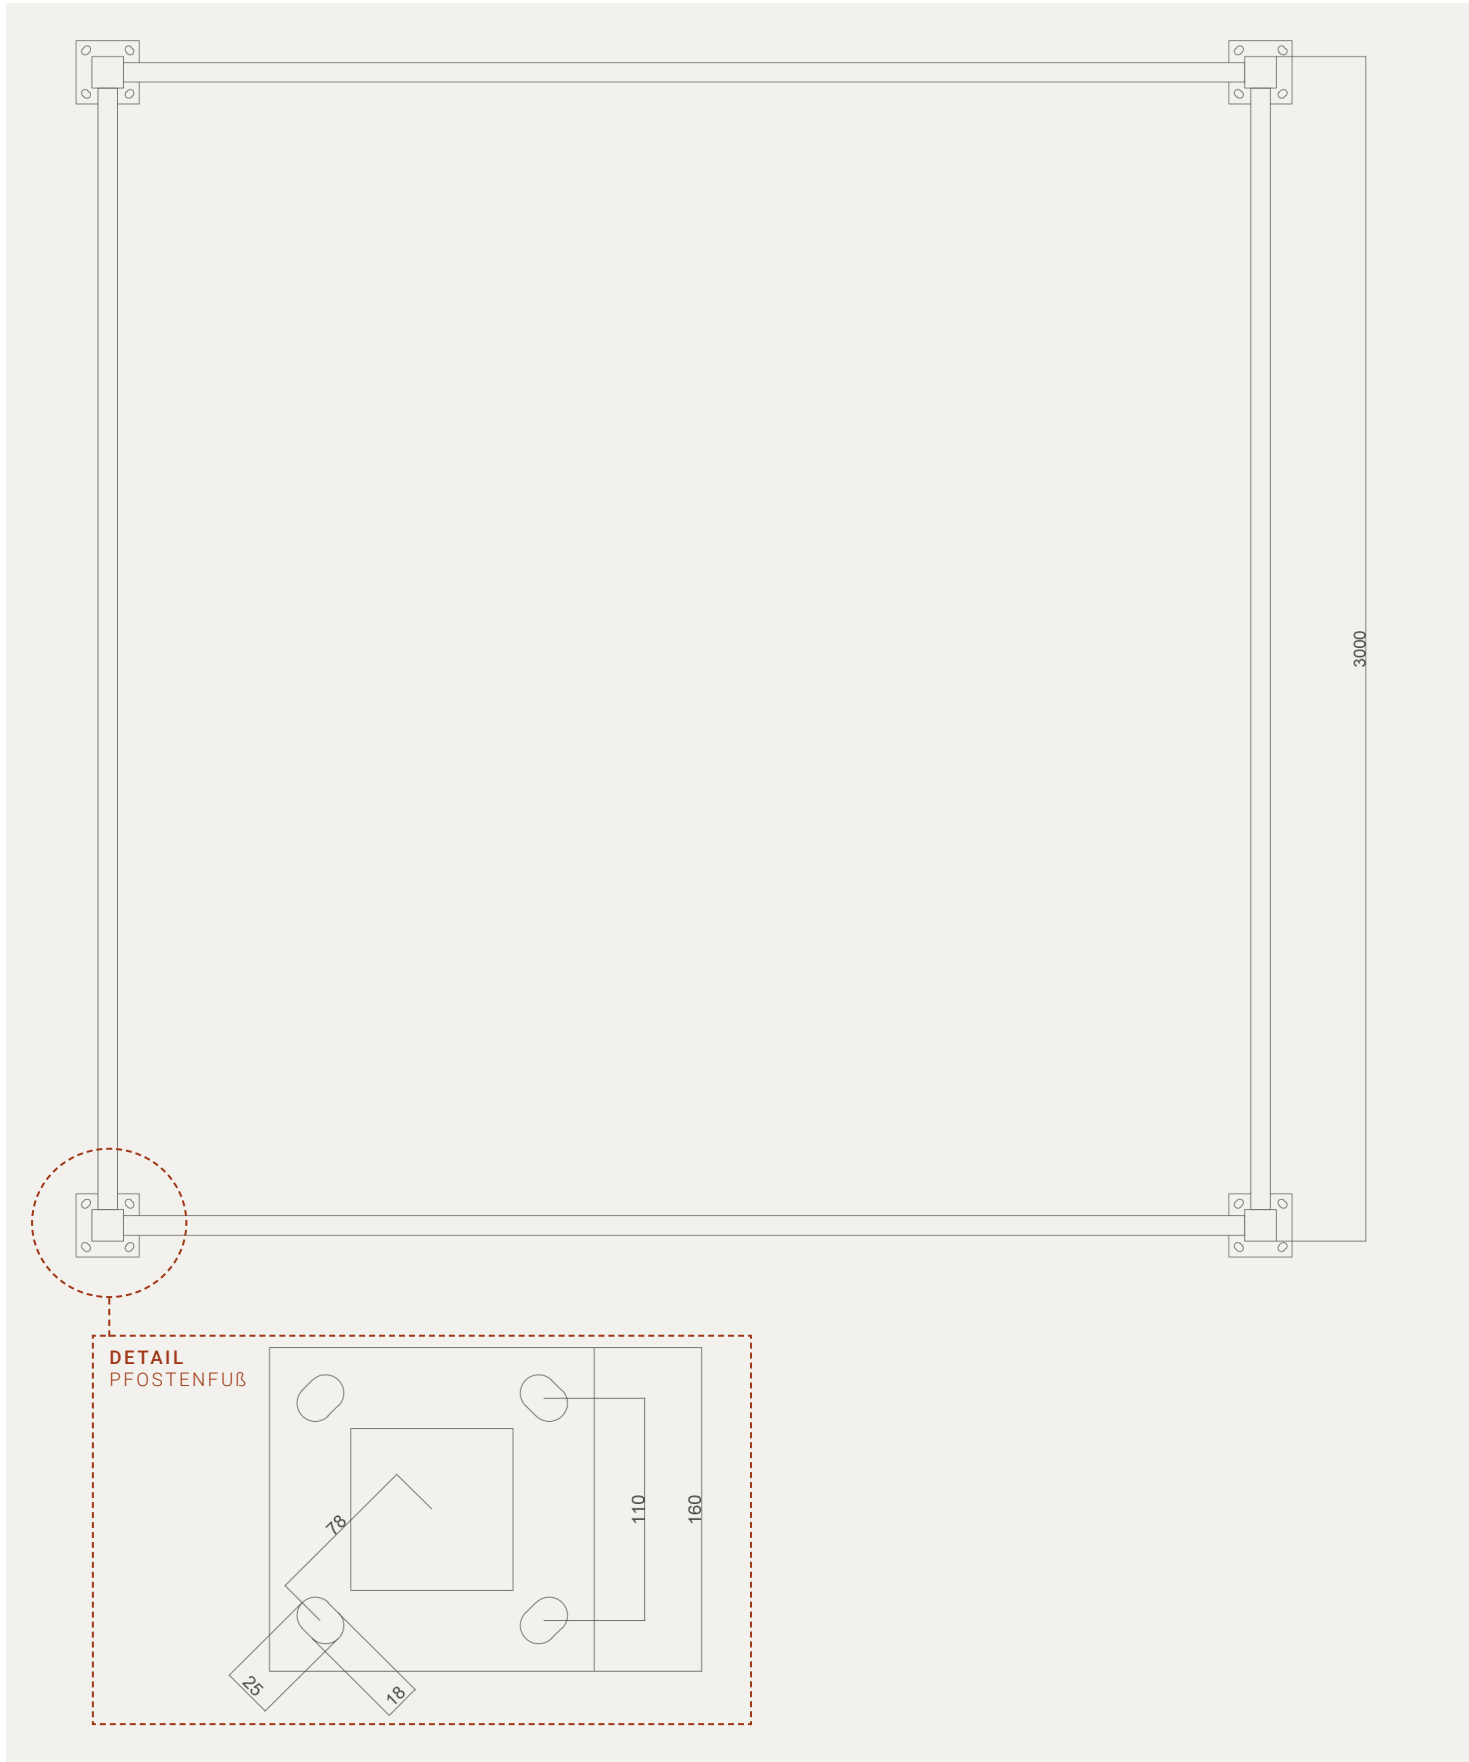

Pavillon Genua

3,08 m x 3,08 m außen

MAßSTAB 1:20 (DIN A4)

MAßE IN MM