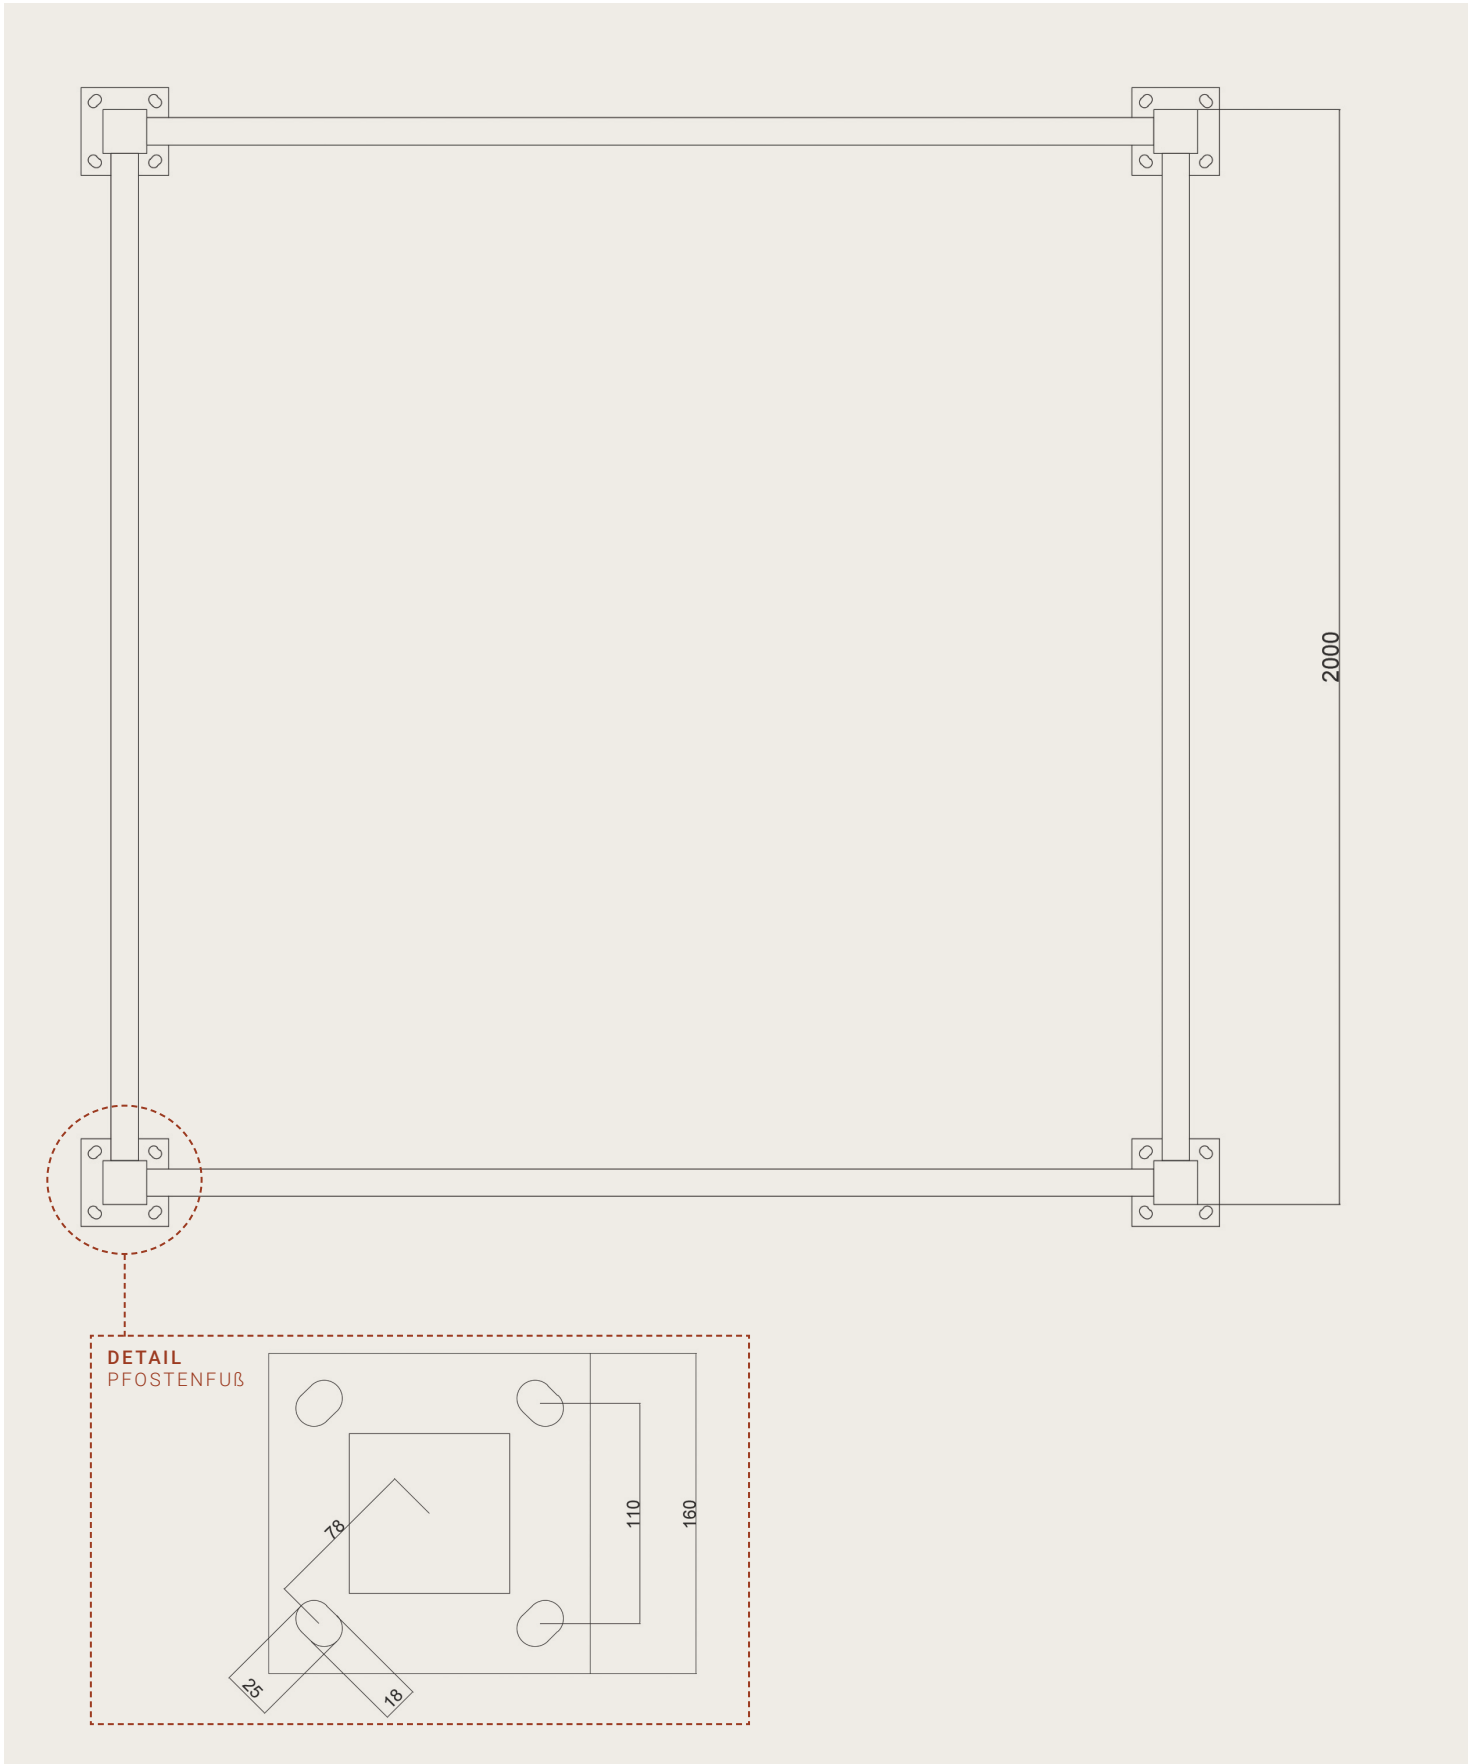

# Pavillon Bolzano

2,08 m x 2,08 m außen

**MAßSTAB** 1:20 (DIN A4)  
MAßE IN MM