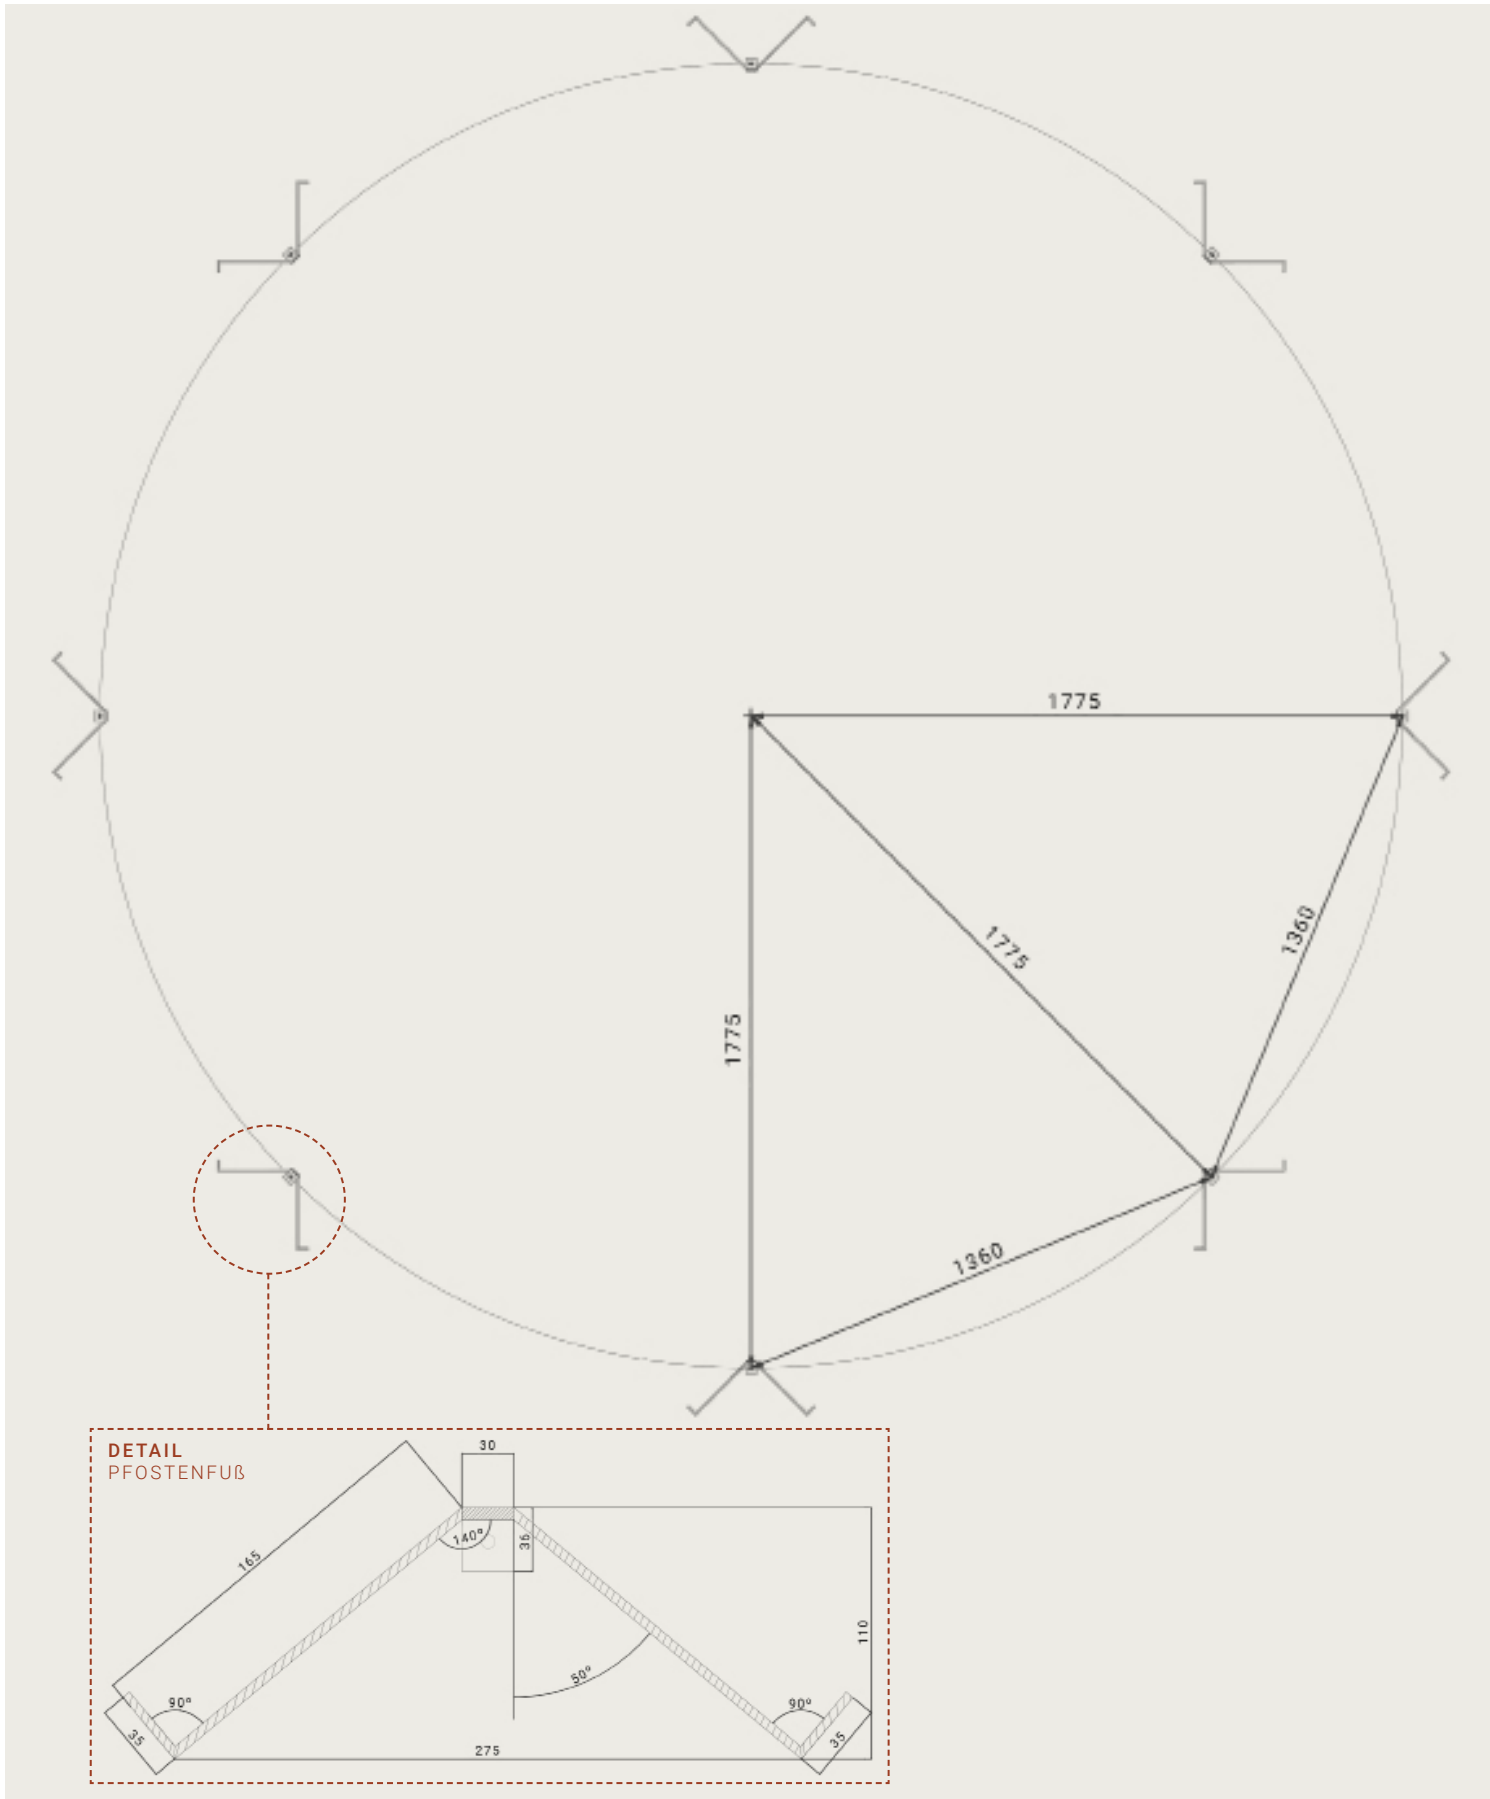

GRUNDRISS

Pavillon Florenz

Ø 3,7 m außen

MAßSTAB CA. 1:20 (DIN A4)

MAßE IN MM

ELEO-PAVILLON.DE