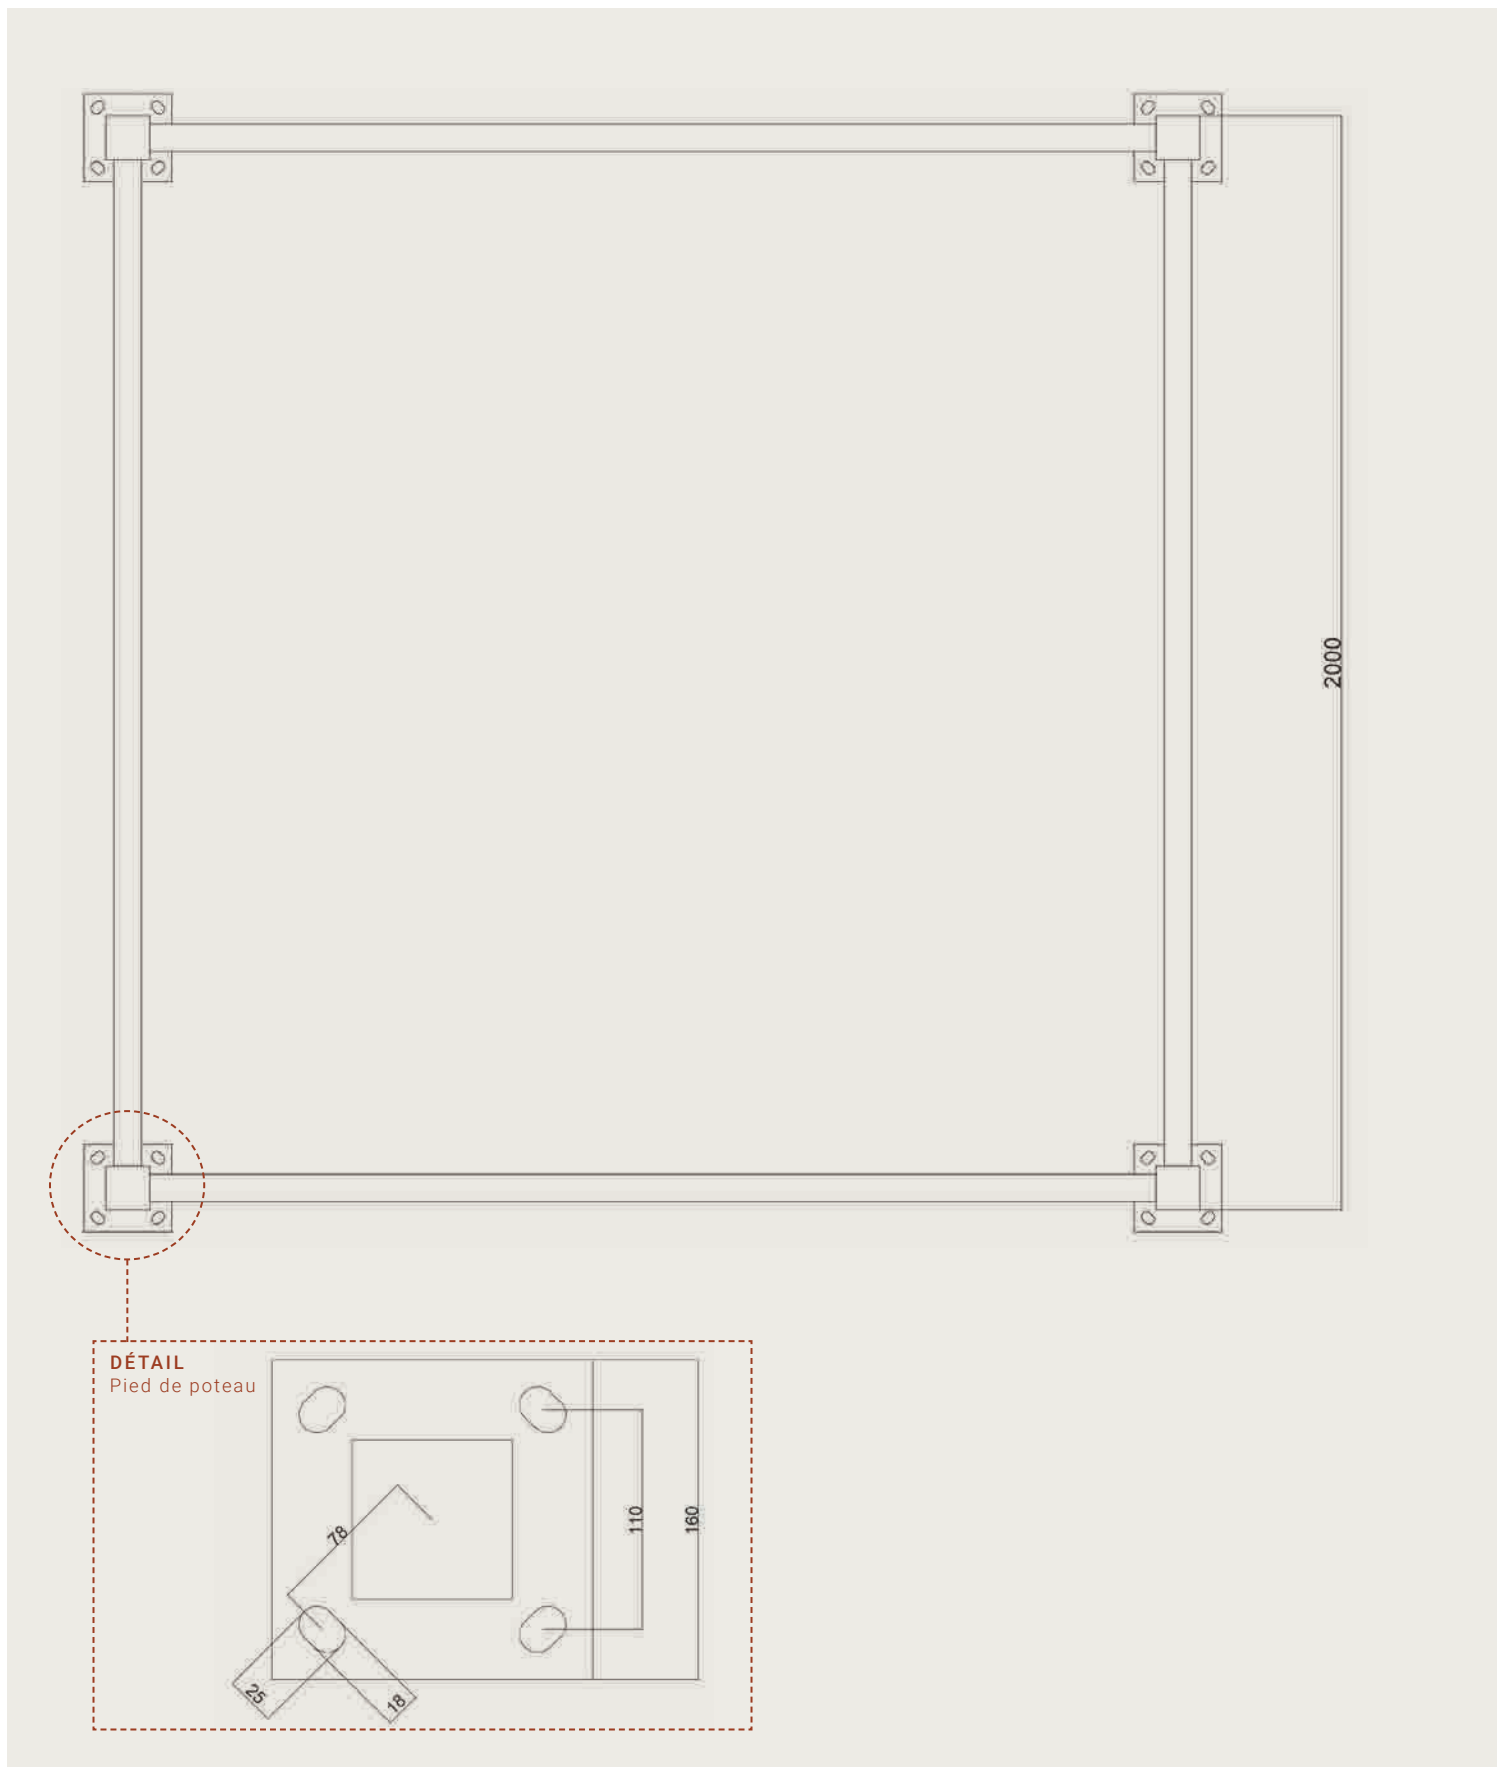

Tonnelle Bolzano

2,08 m x 2,08 m extérieur

ÉCHELLE ENV. 1:20 (DIN A4)
COTES EN MM