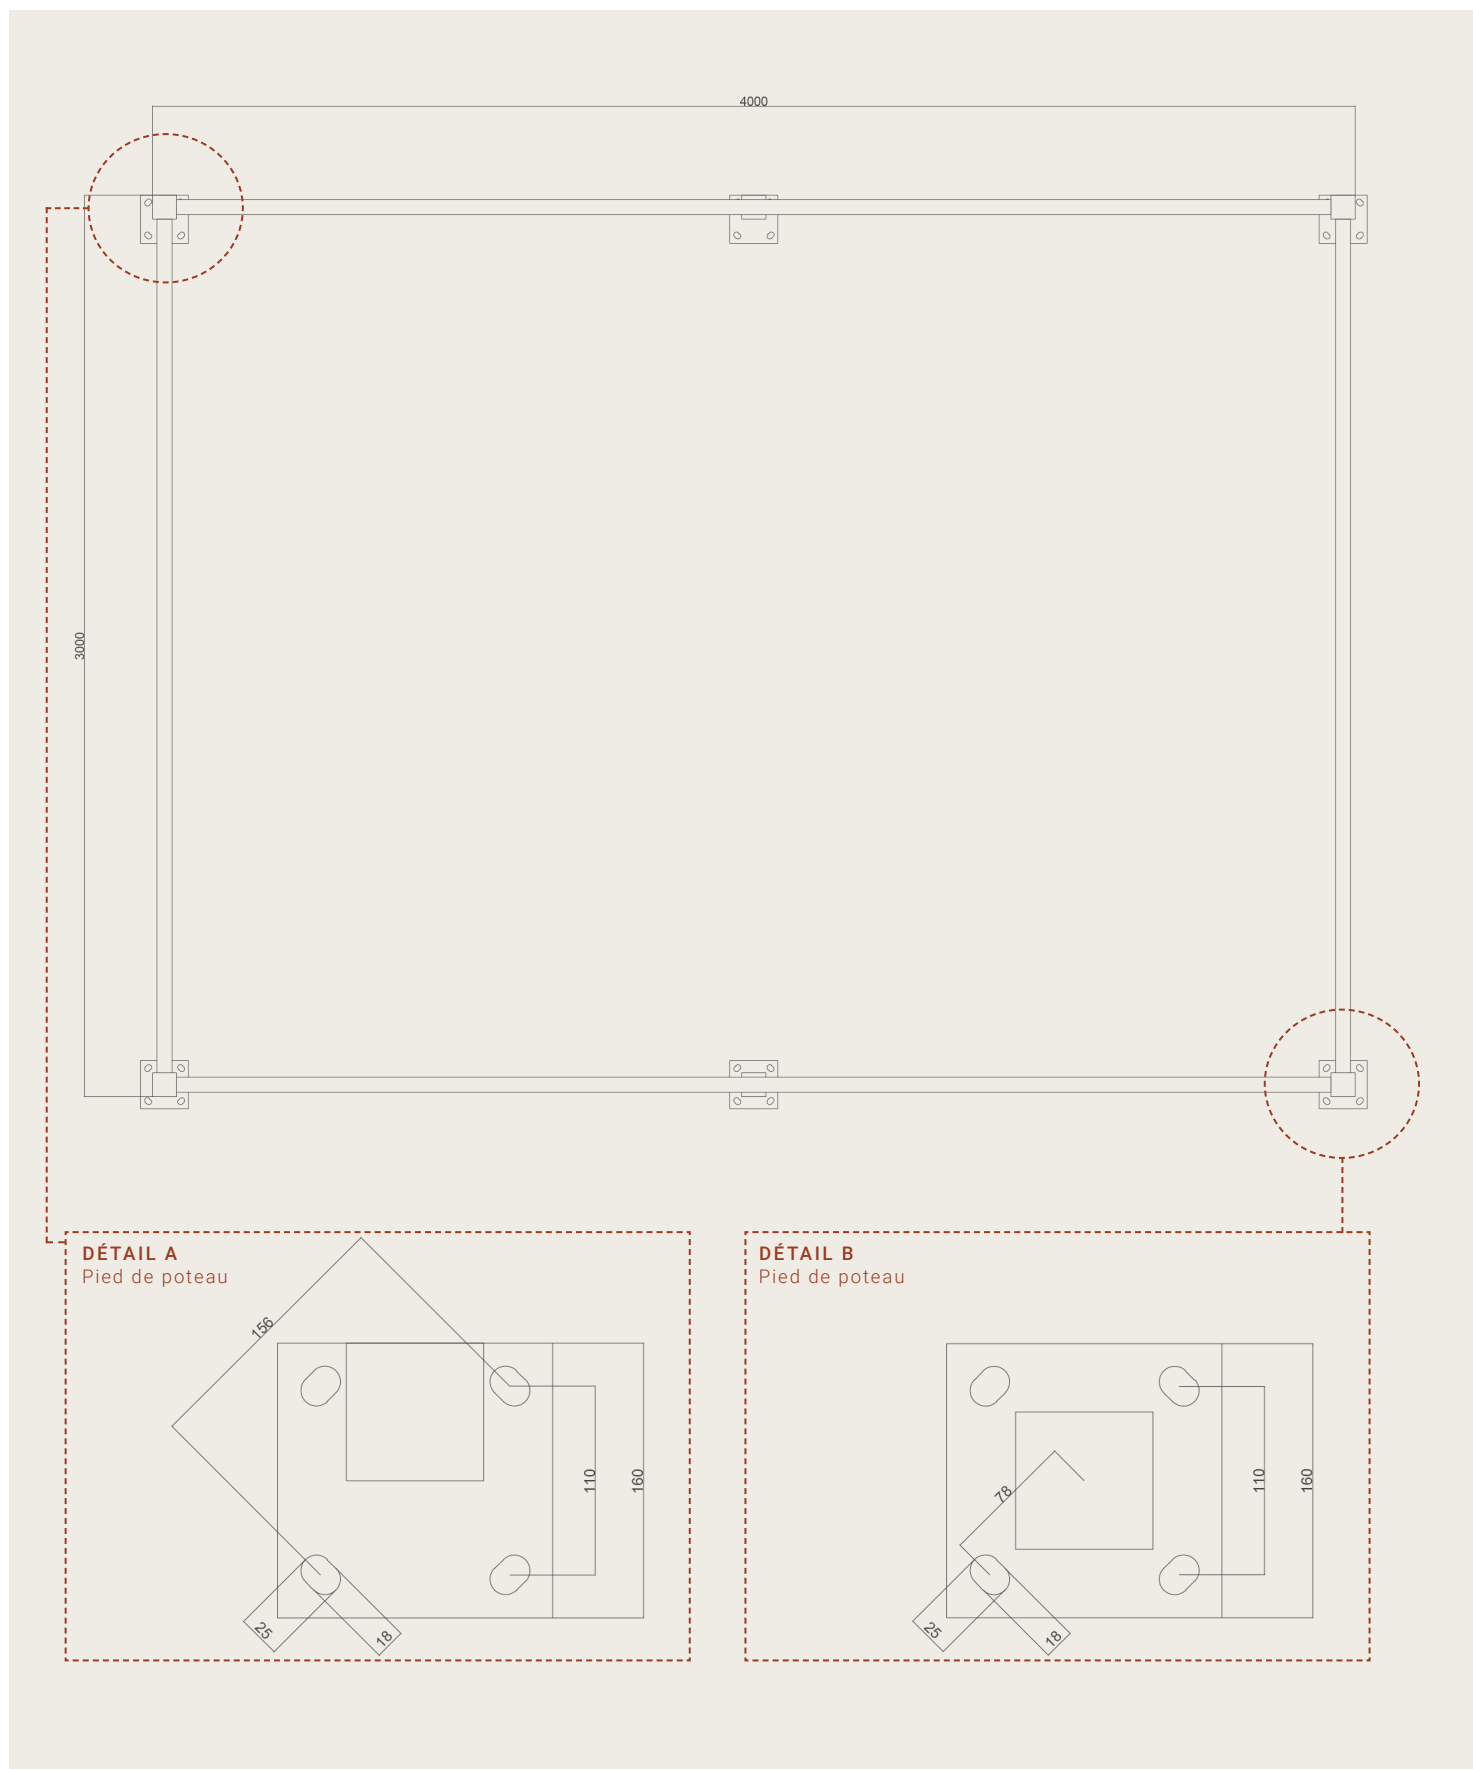

Pergola Sicilia

4,08 m x 3,04 m extérieur

ÉCHELLE 1:20 (DIN A4)

COTES EN MM