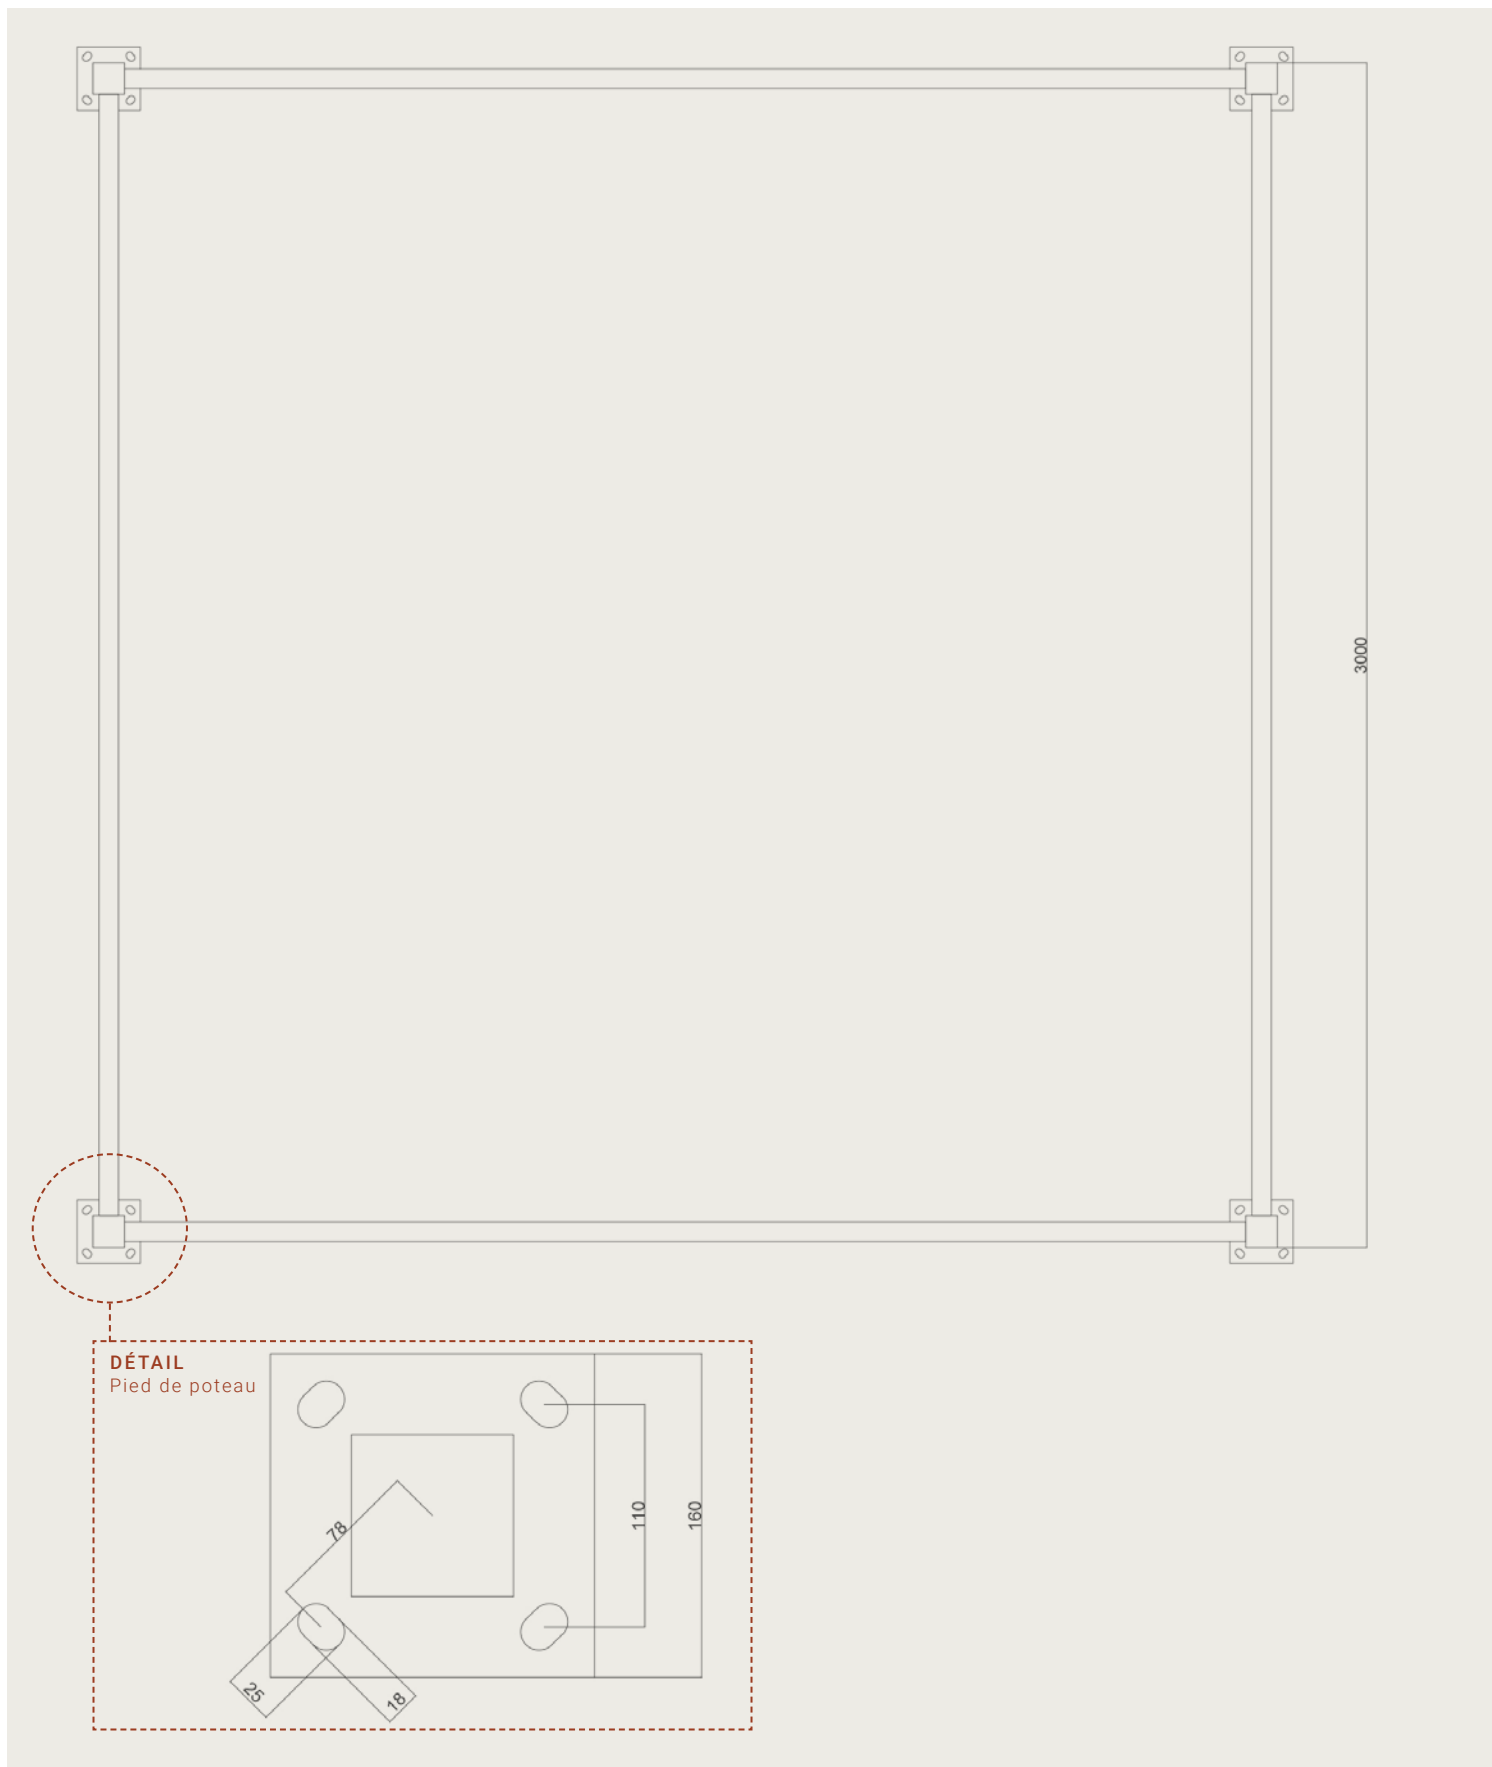

Tonnelle Trento

3,08 m x 3,08 m extérieur

ÉCHELLE ENV. 1:20 (DIN A4)
COTES EN MM