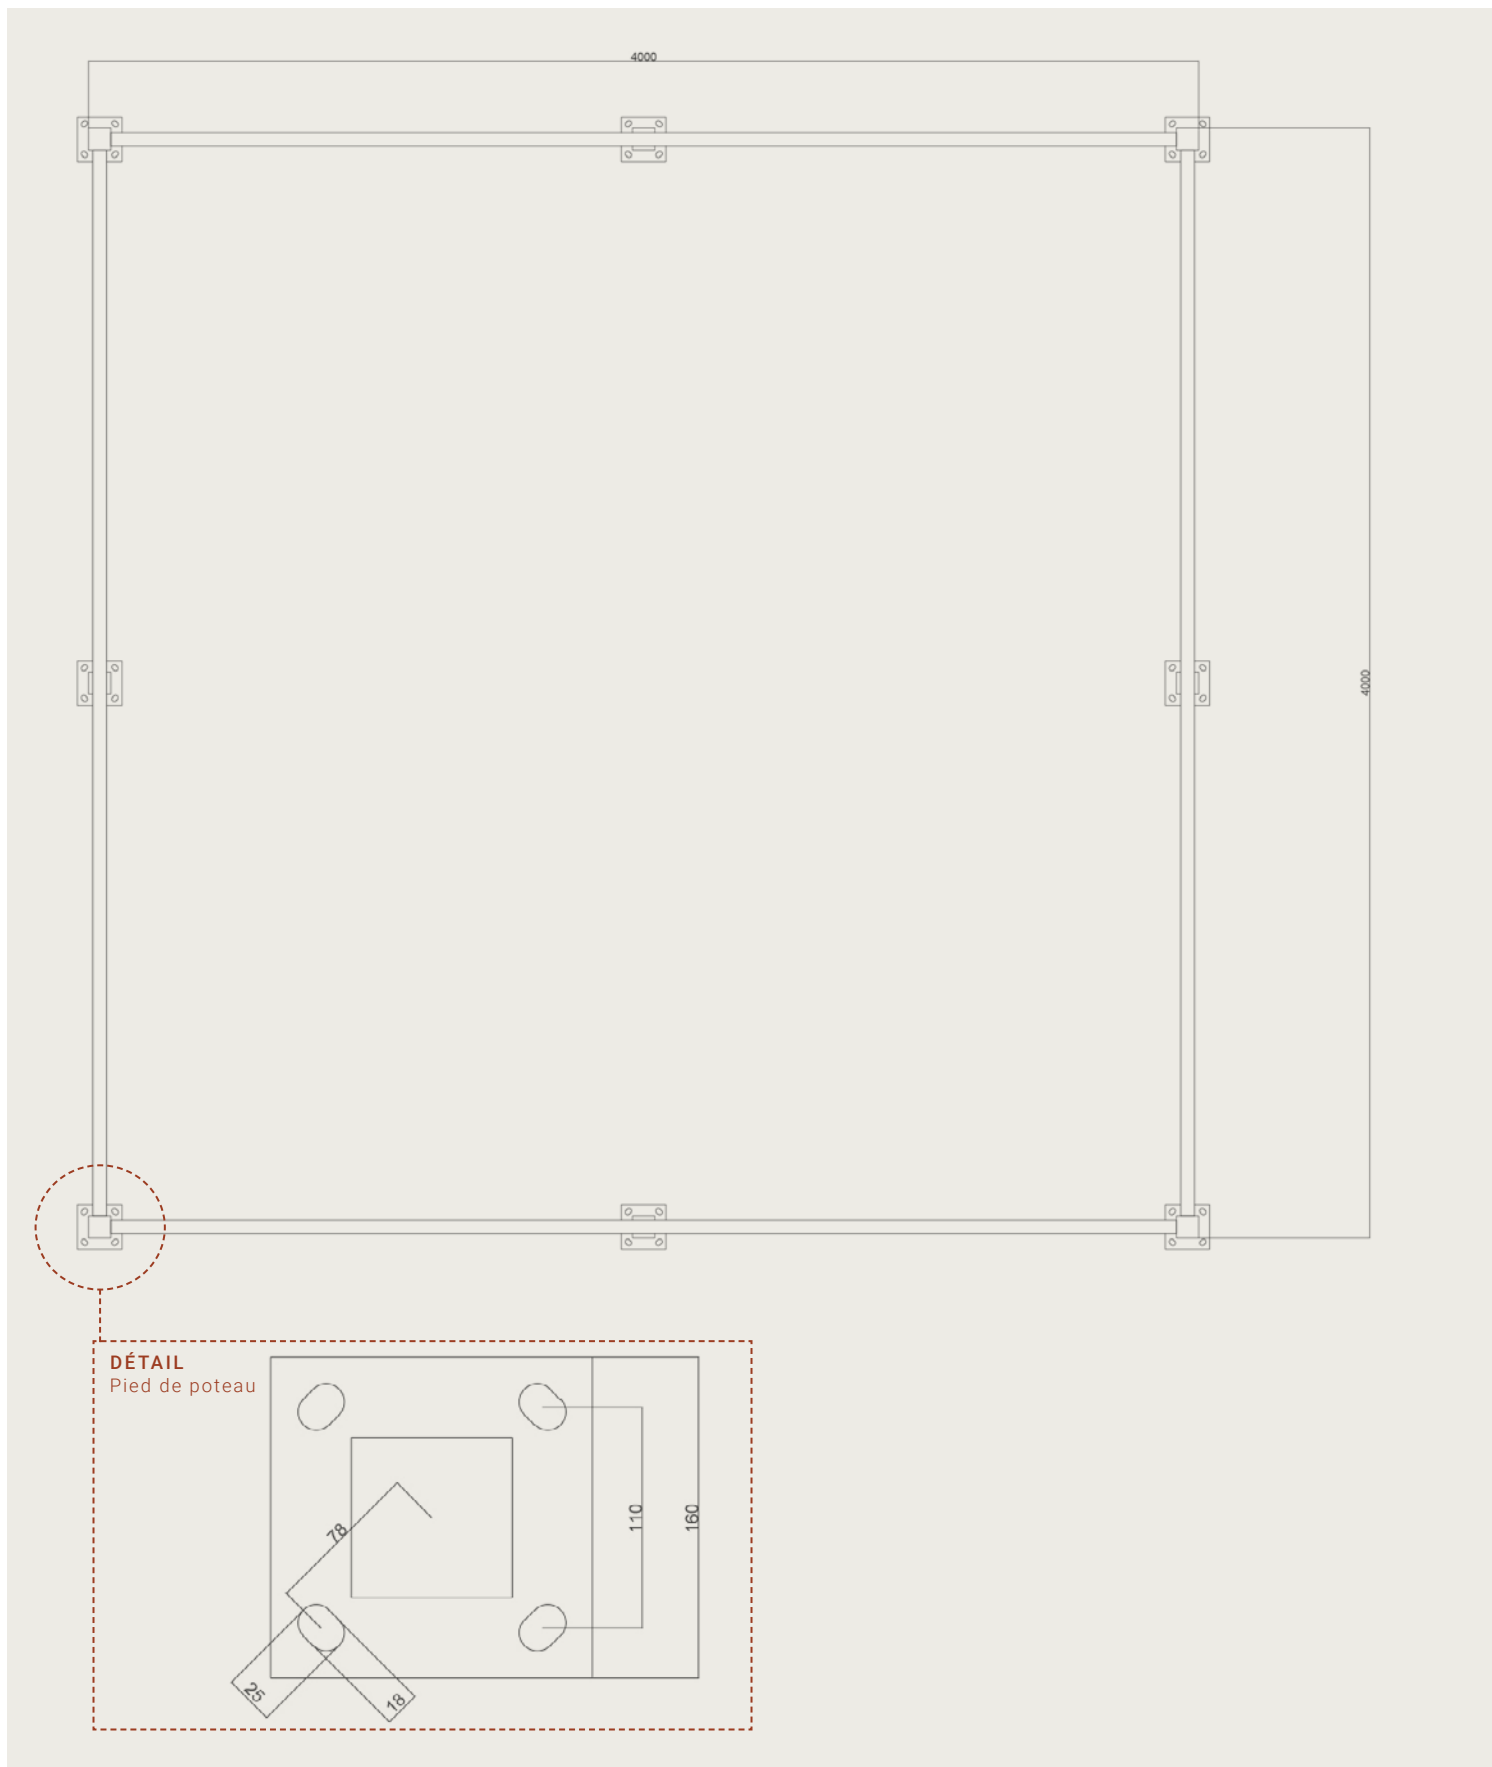

Tonnelle Torino

4,08 m x 4,08 m extérieur

ÉCHELLE ENV. 1:20 (DIN A4)
COTES EN MM