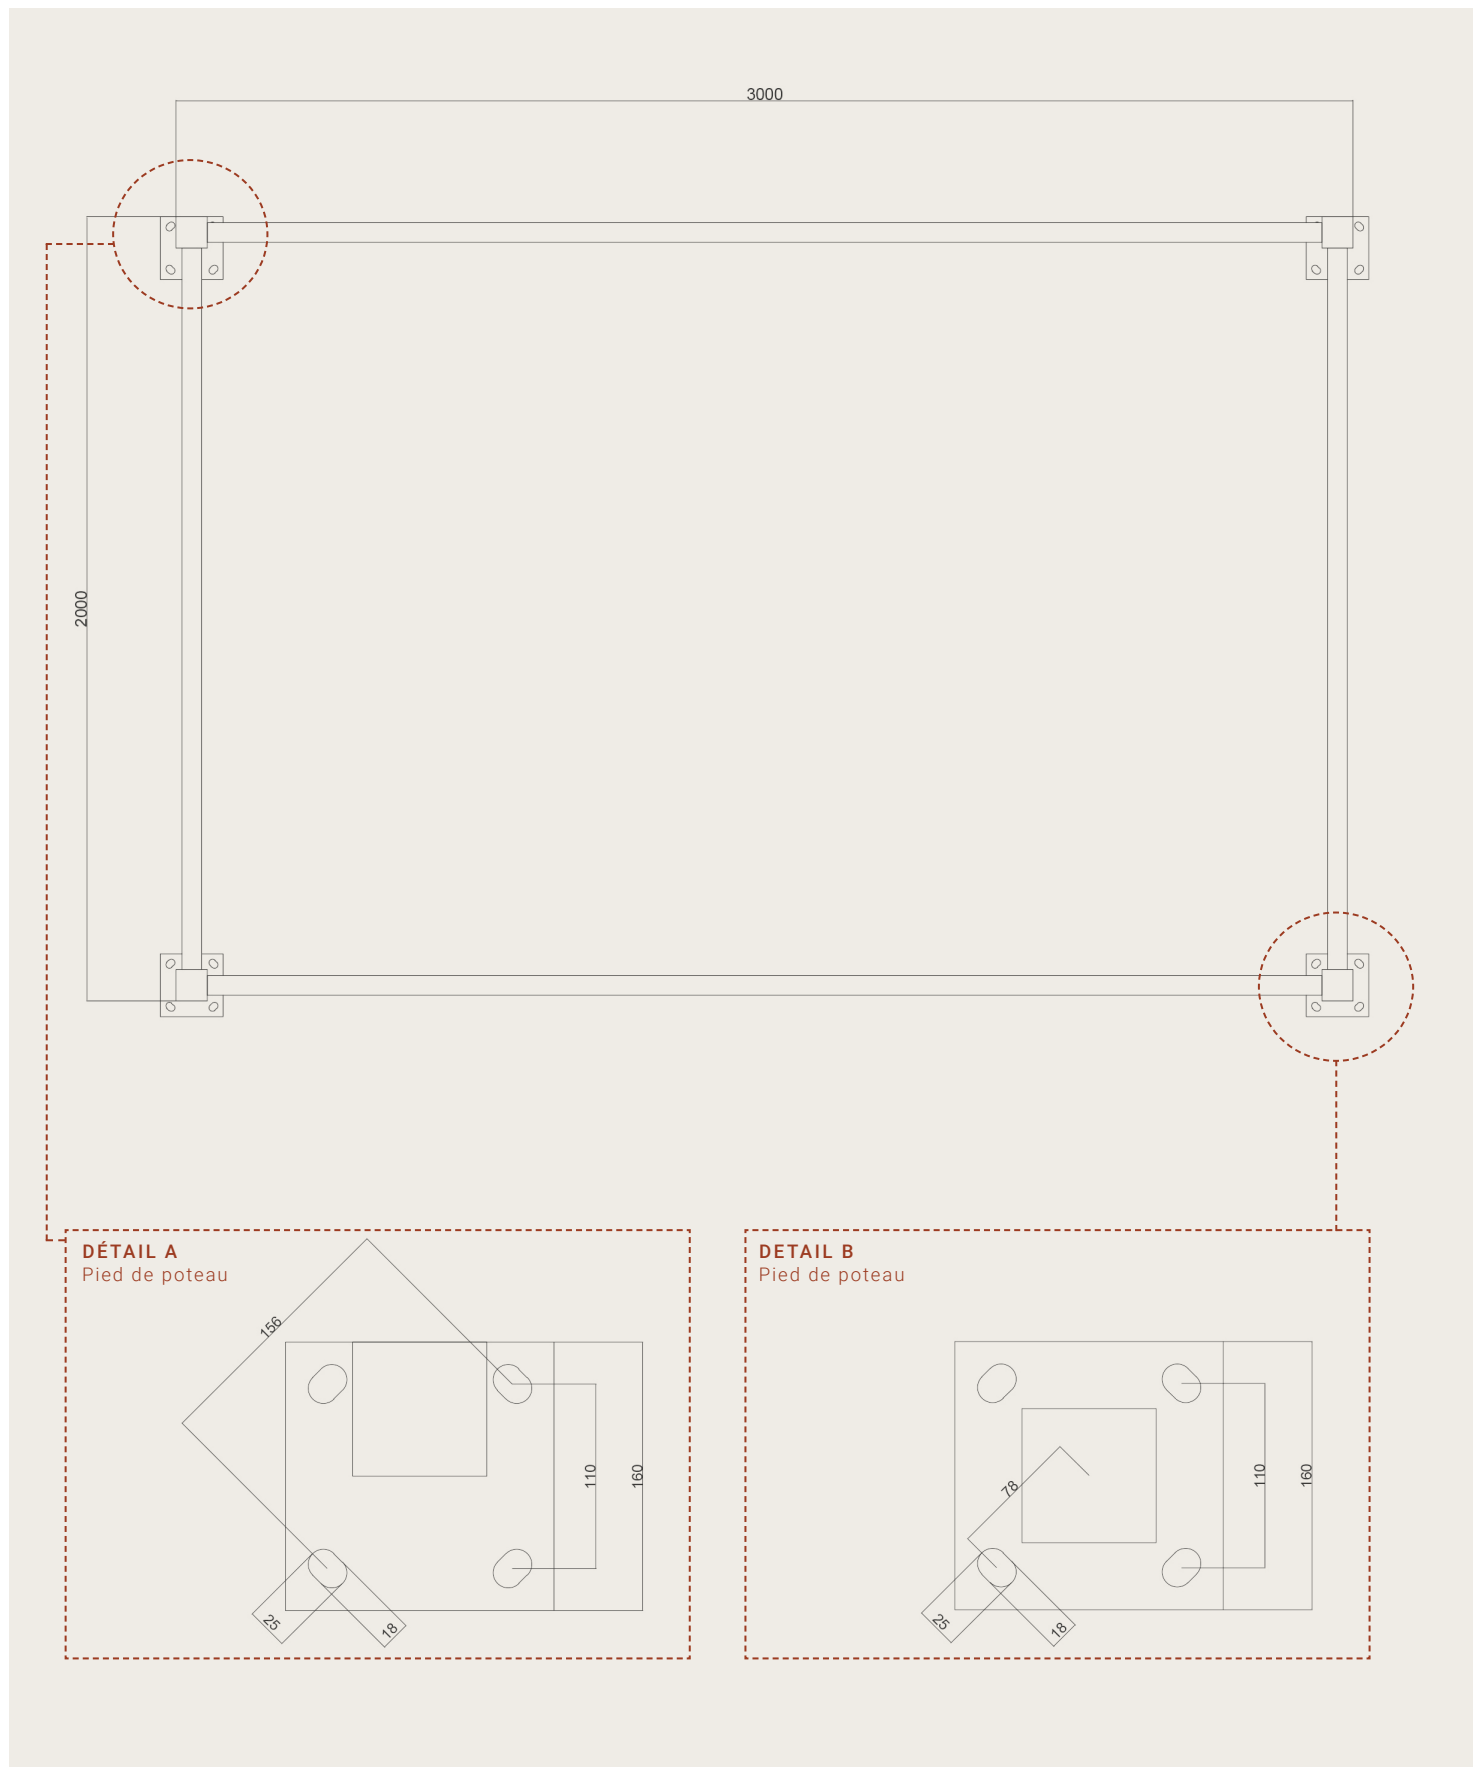

Pergola Elba

3,08 m x 2,04 m extérieur

ÉCHELLE 1:20 (DIN A4)
COTES EN MM