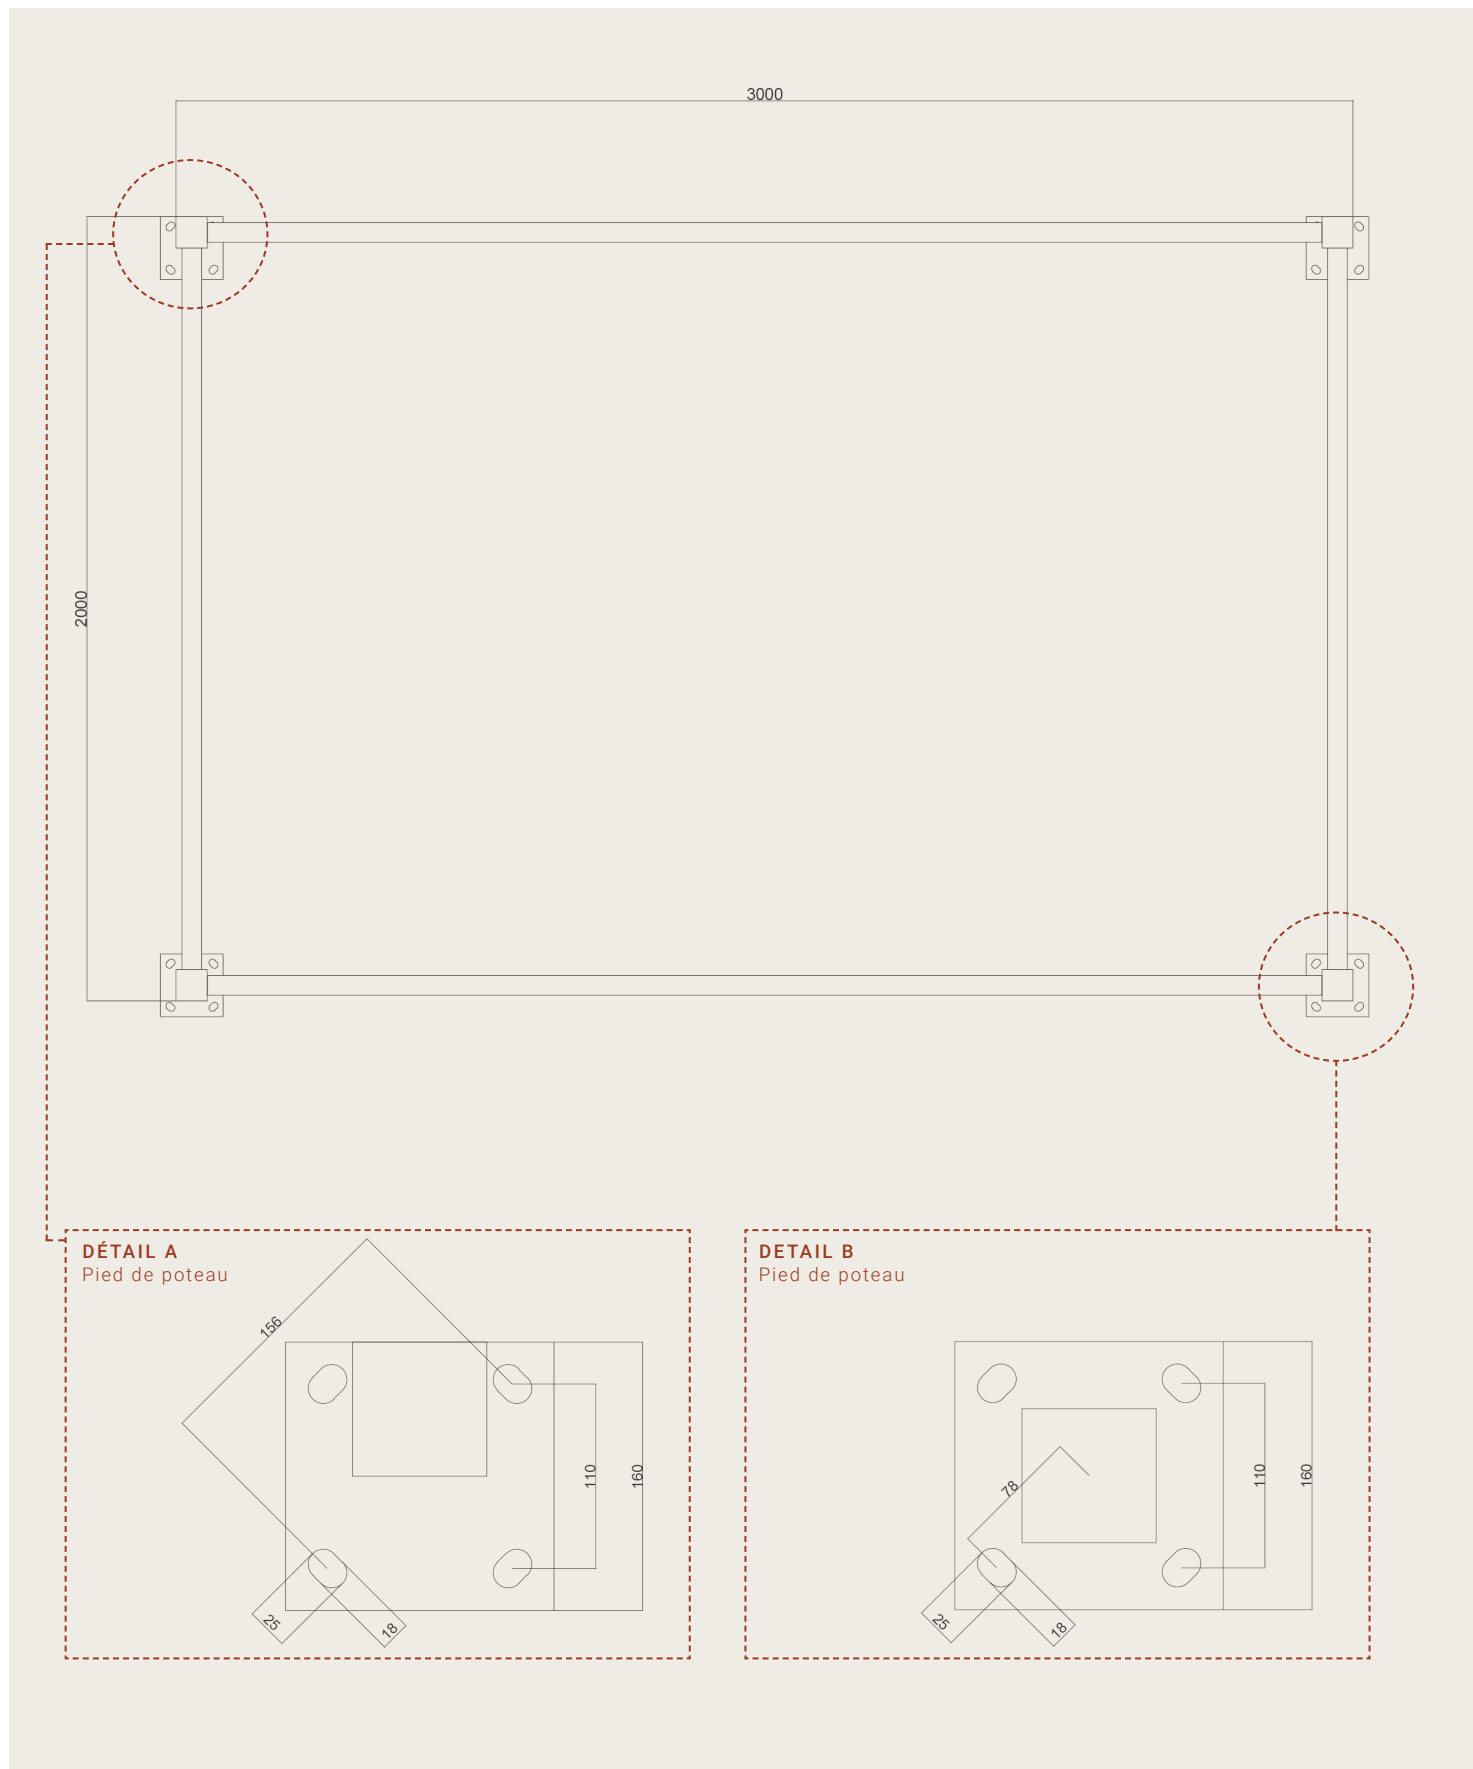

Pergola Ischia

3,08 m x 2,04 m extérieur

ÉCHELLE 1:20 (DIN A4)

COTES EN MM