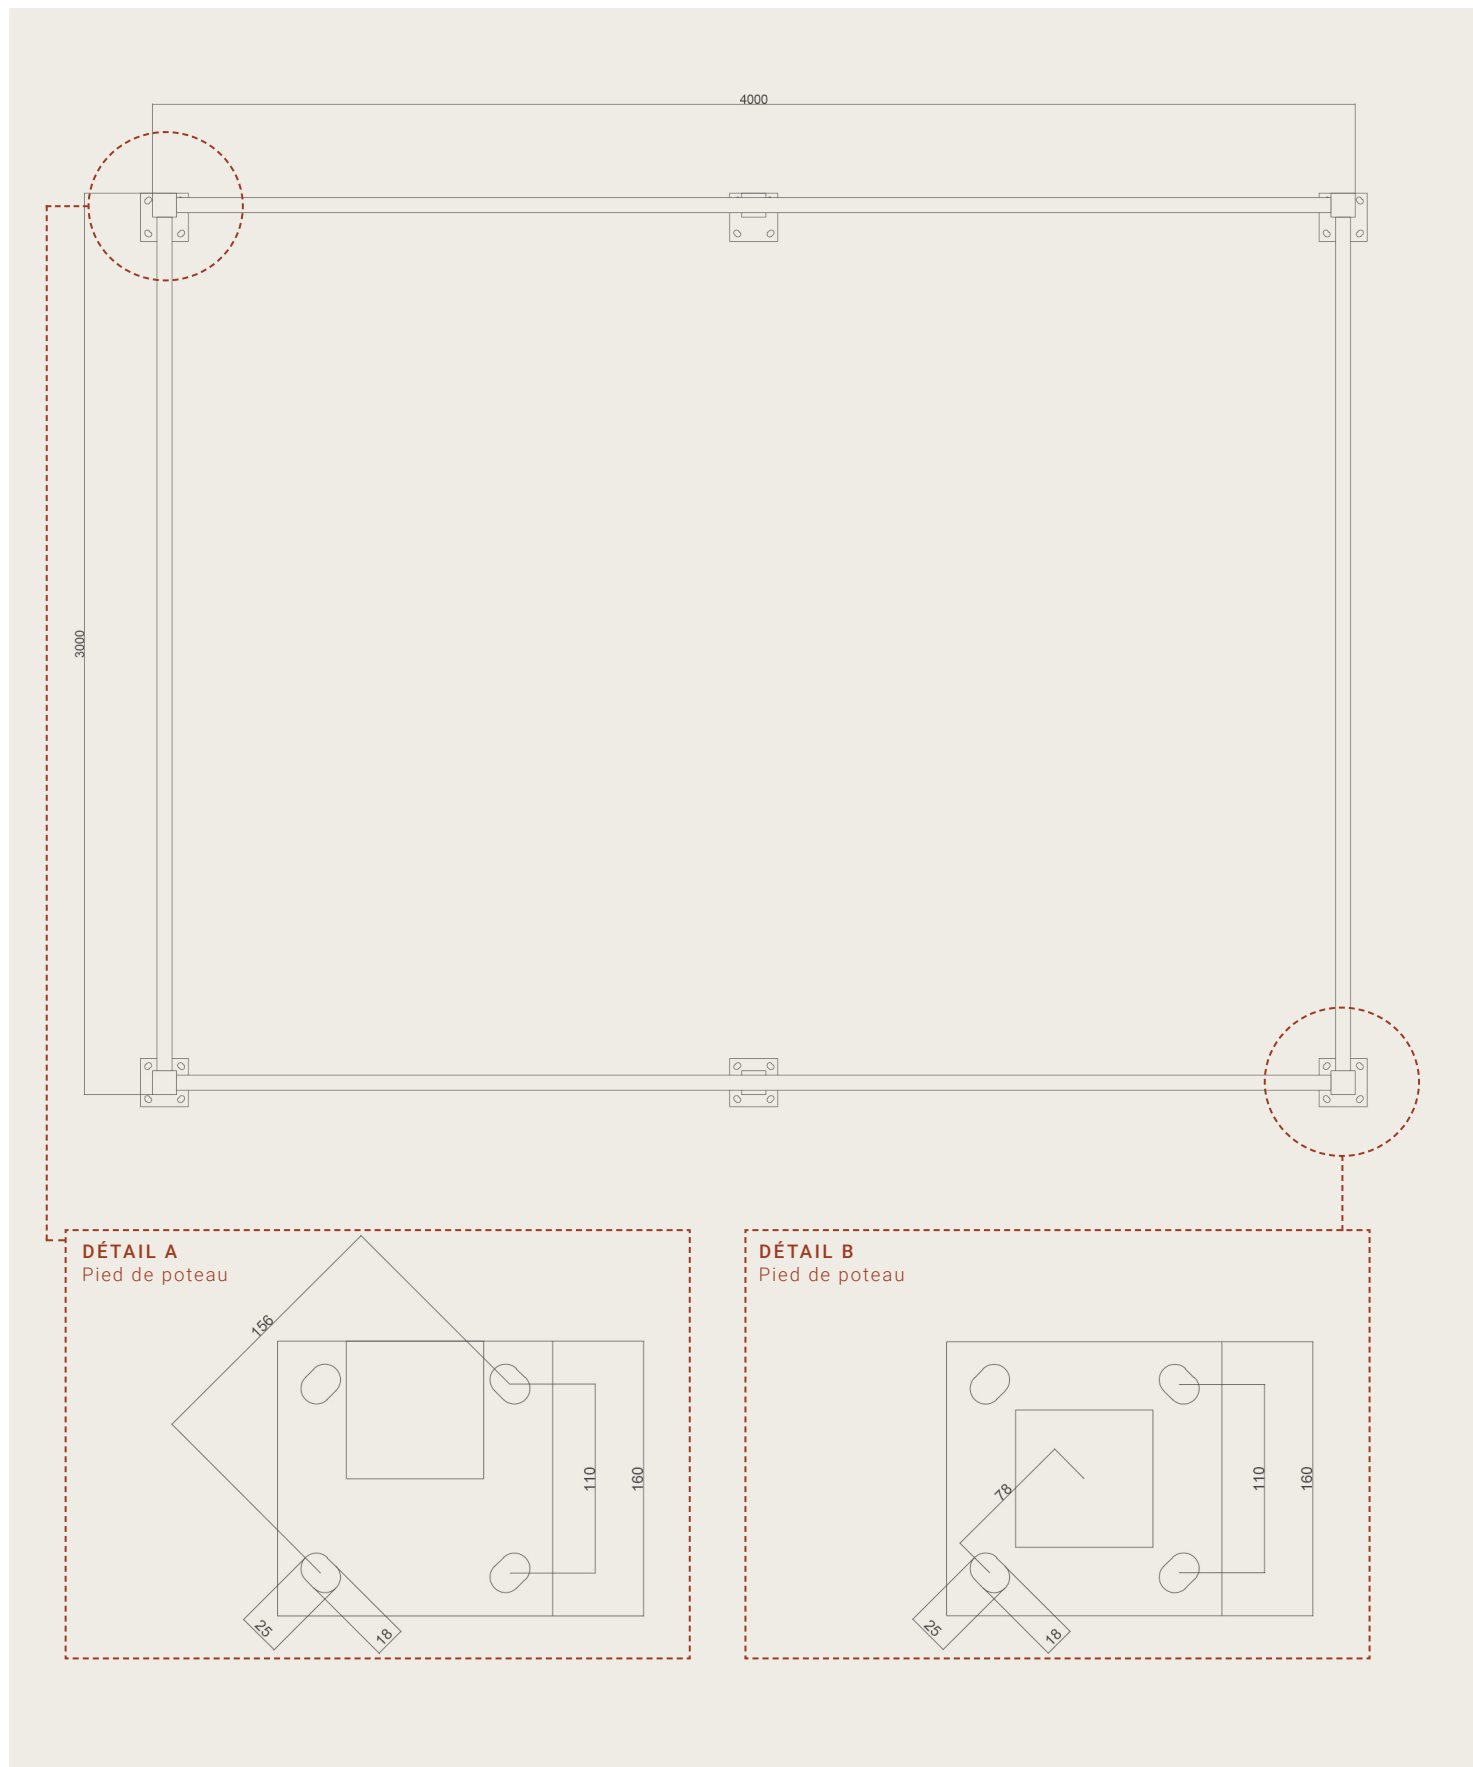

Pergola Sardegna

4,08 m x 3,04 m extérieur

ÉCHELLE 1:20 (DIN A4)

COTES EN MM