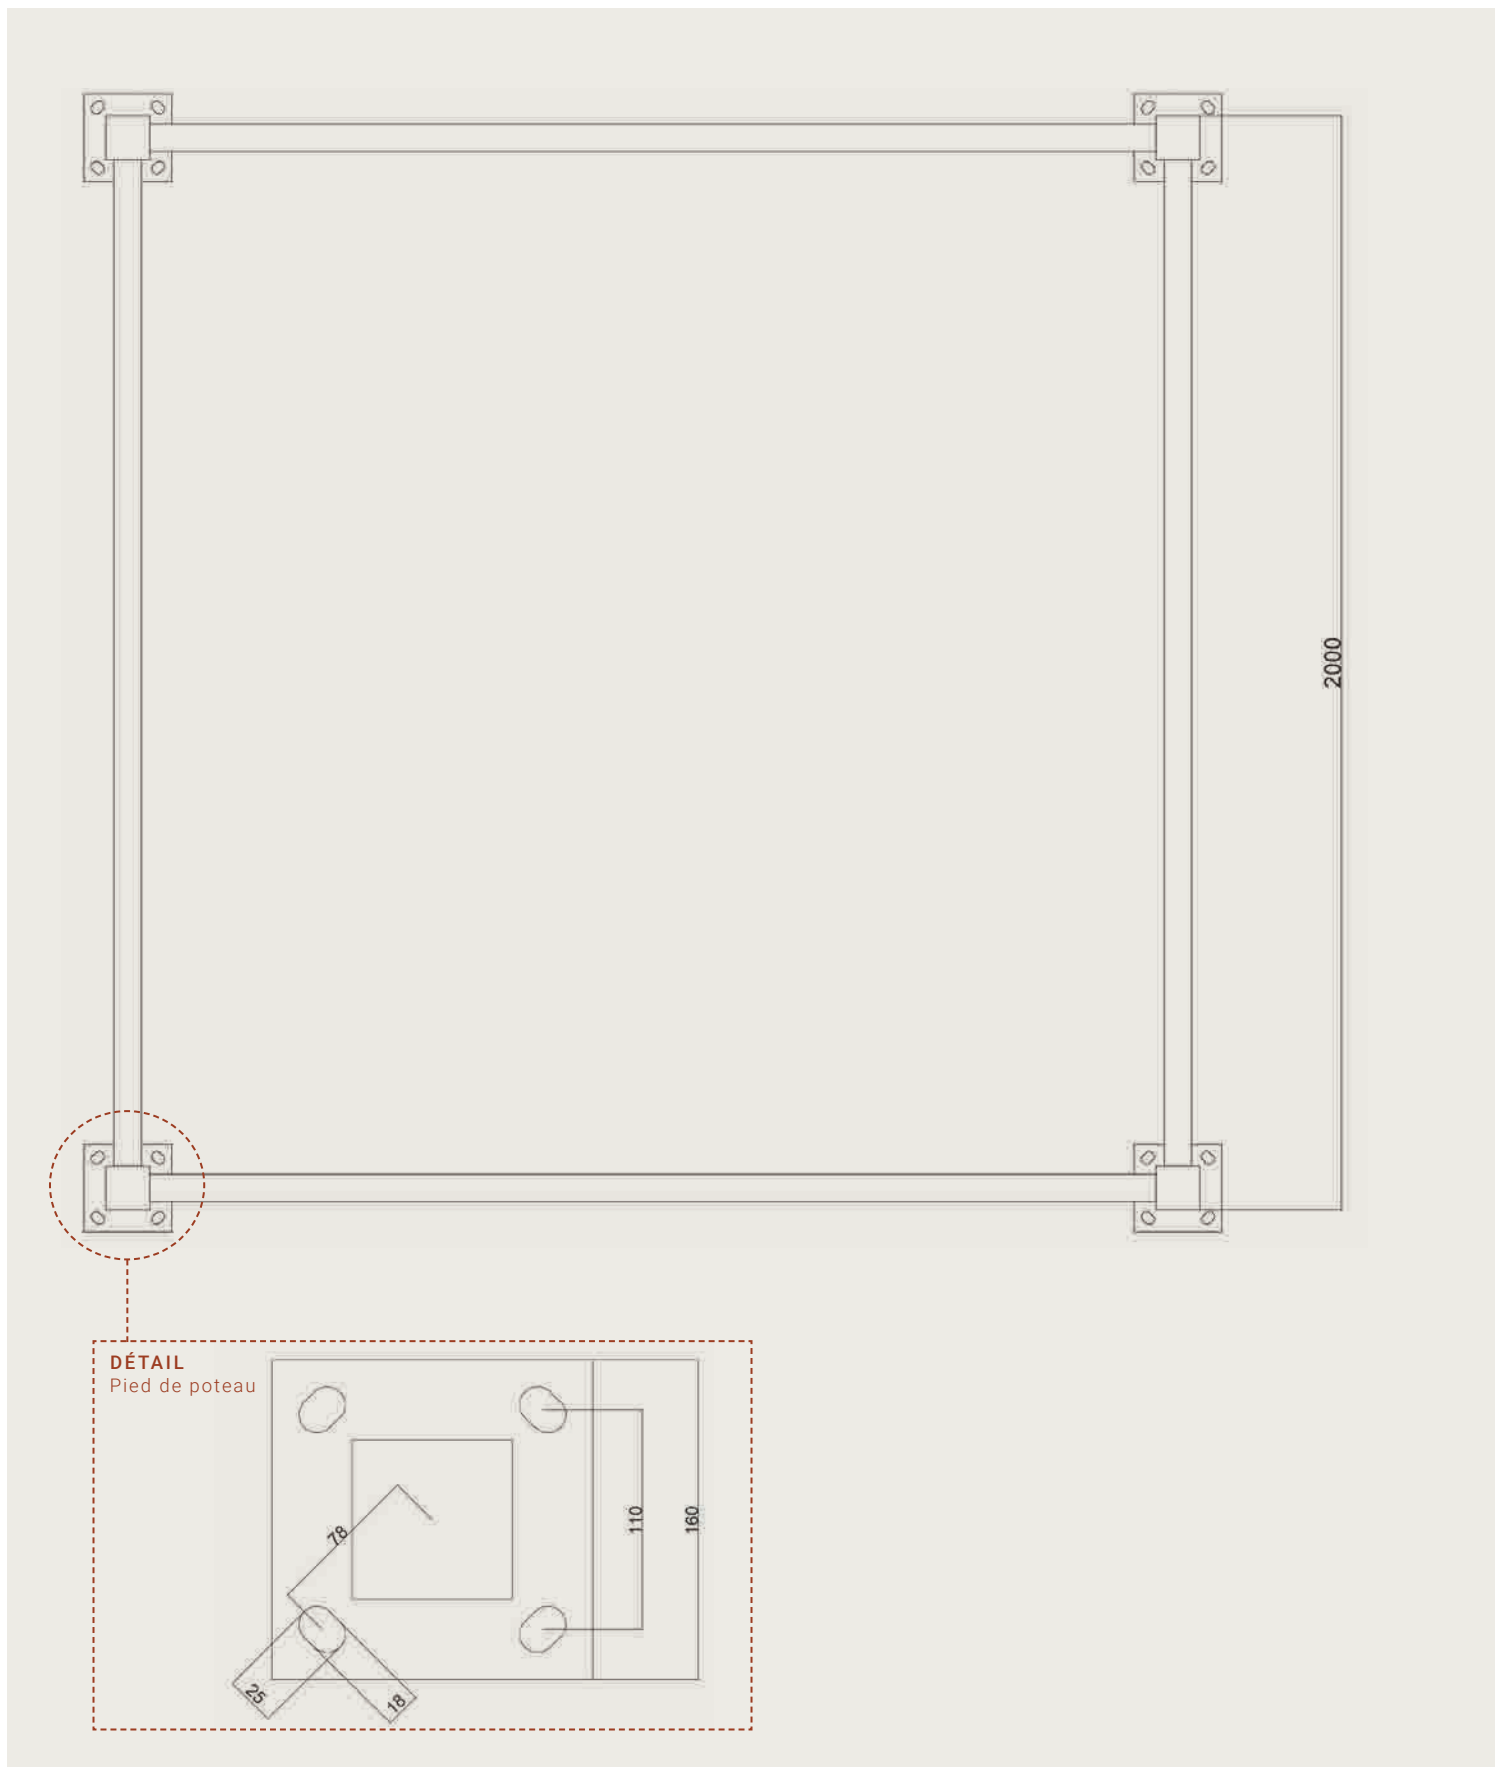

Tonnelle Meran

2,08 m x 2,08 m extérieur

ÉCHELLE ENV. 1:20 (DIN A4)
COTES EN MM