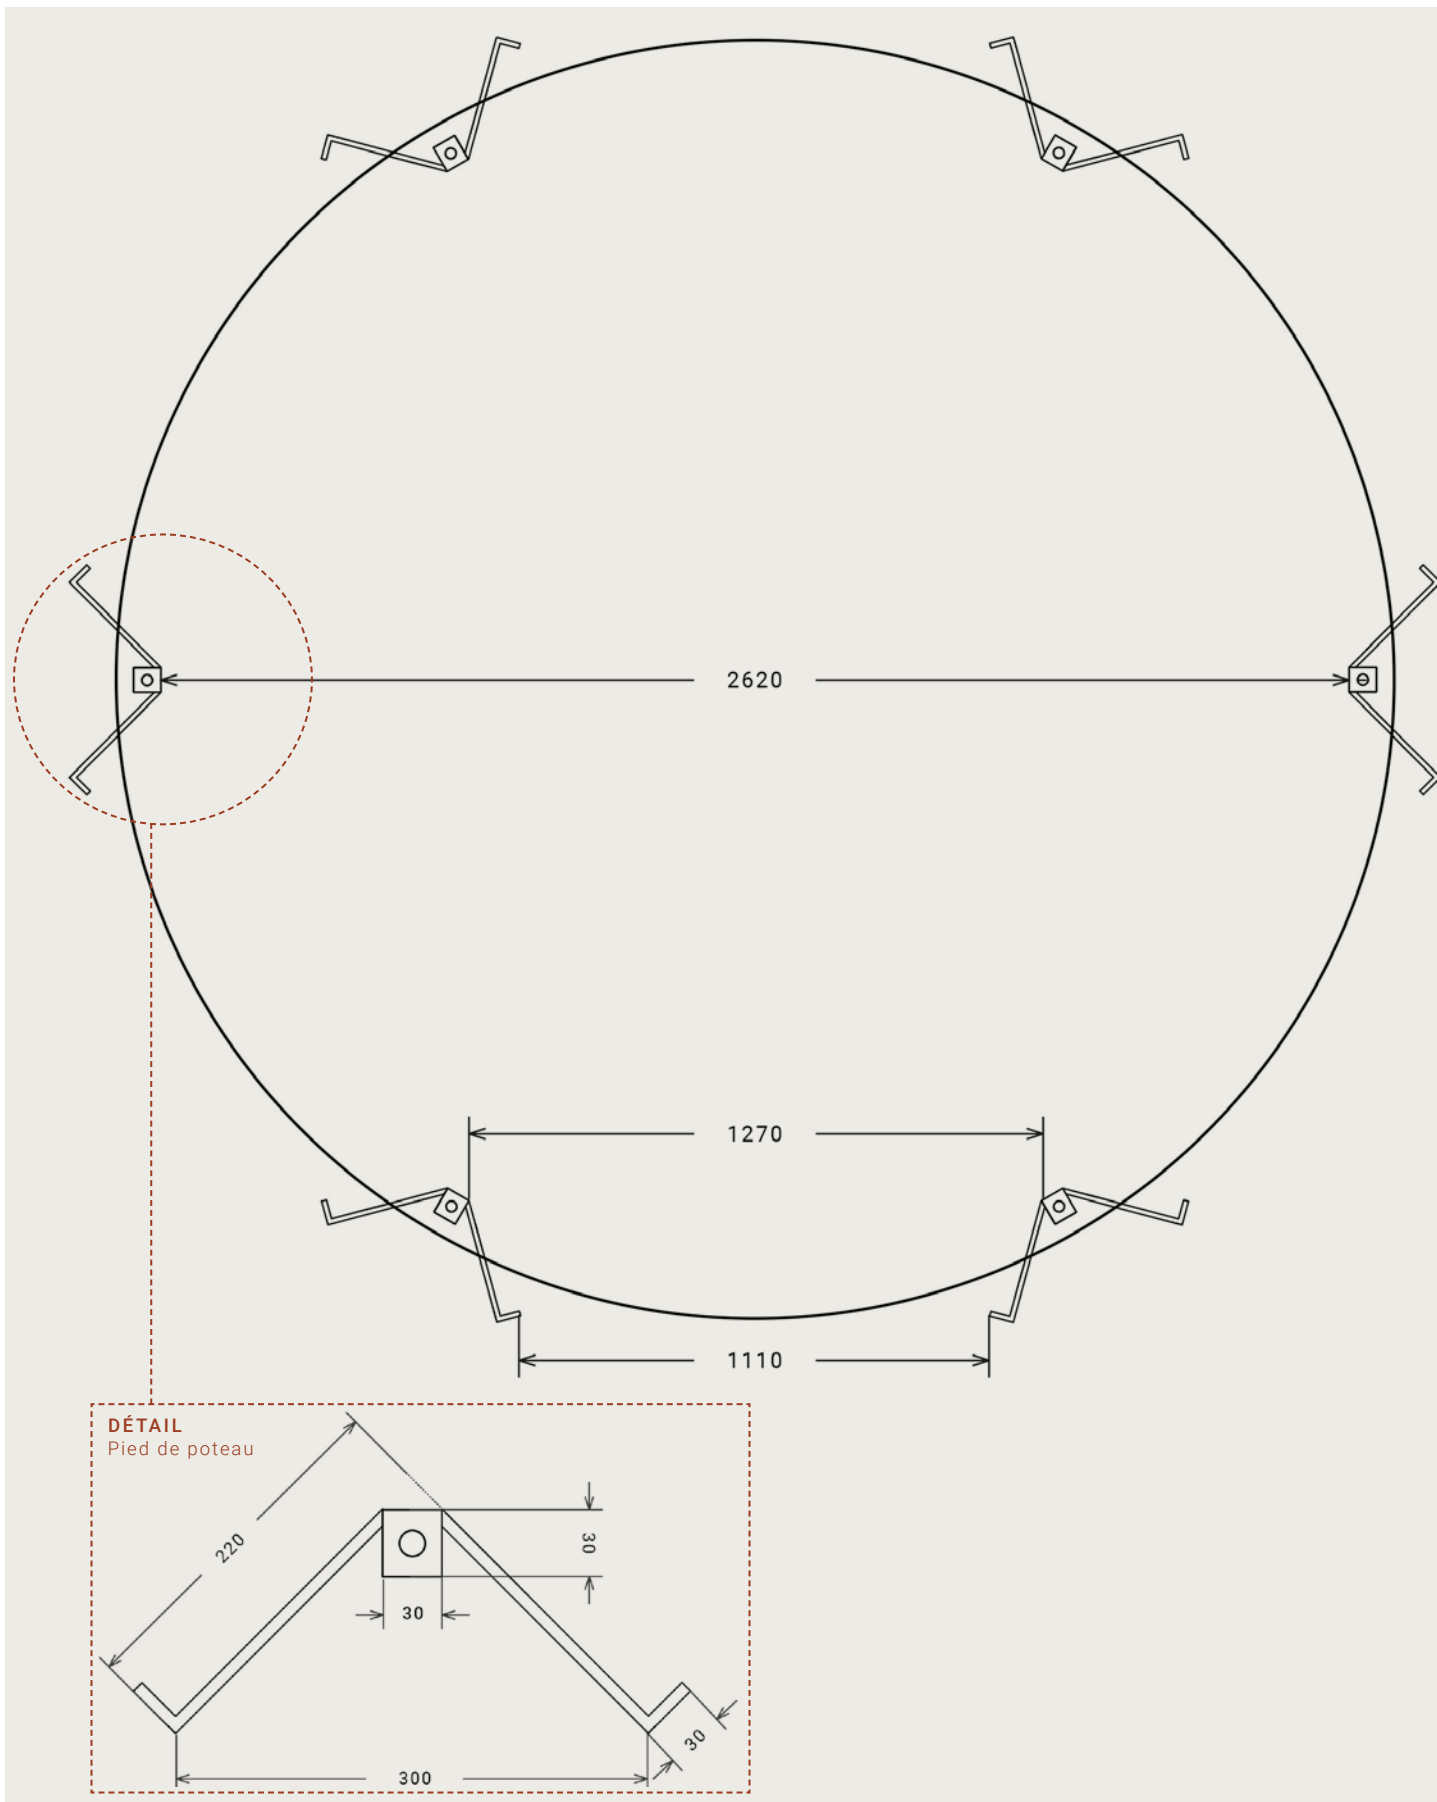

Tonnelle Milano

Ø 2,9 m extérieur

ÉCHELLE ENV. 1:20 (DIN A4)

COTES EN MM