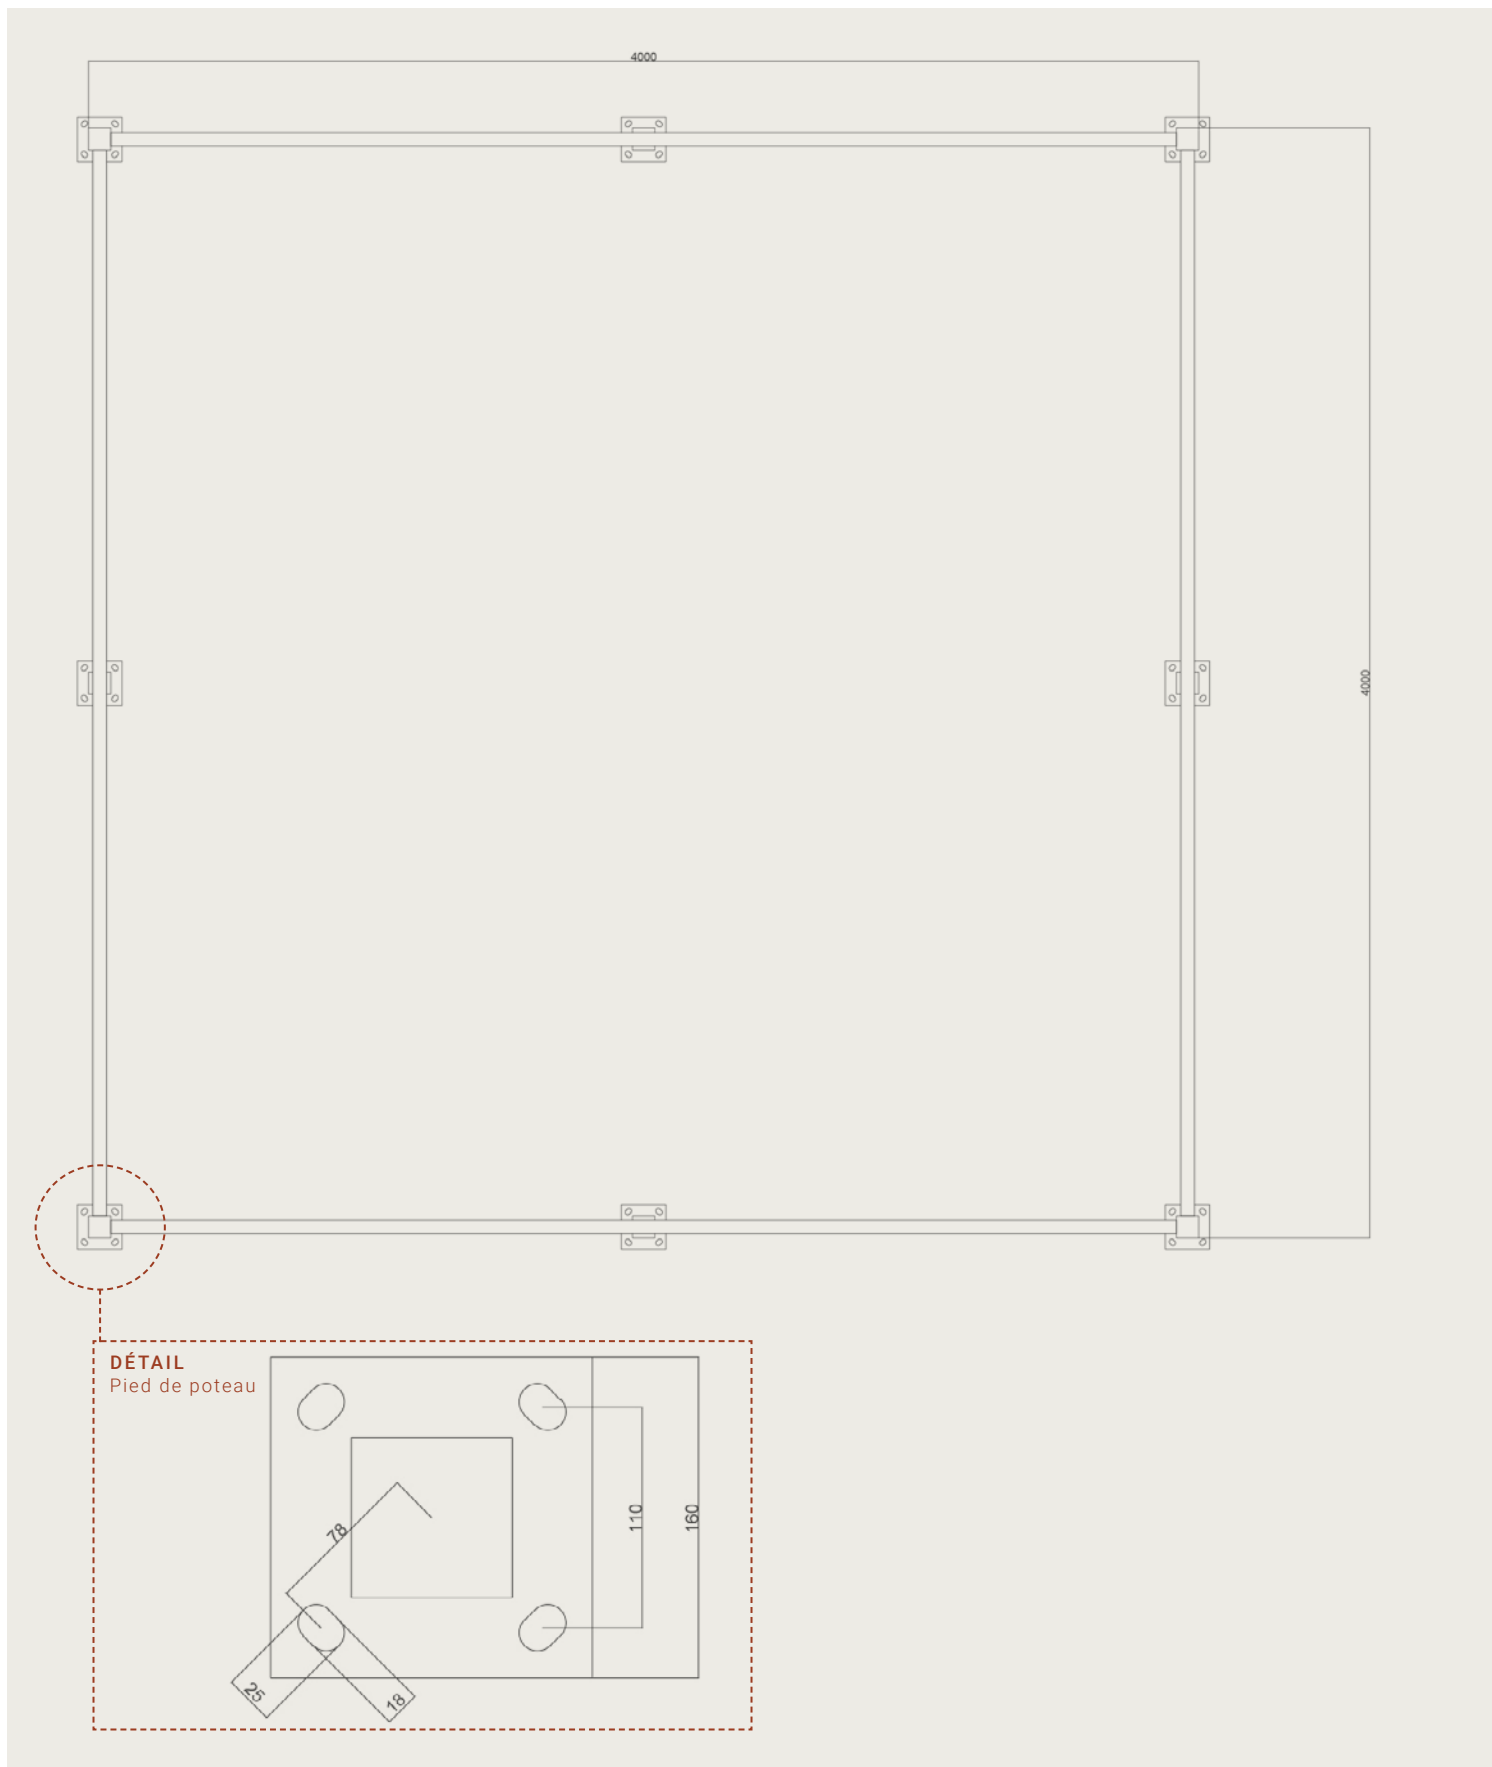

Tonnelle Palermo

4,08 m x 4,08 m extérieur

ÉCHELLE ENV. 1:20 (DIN A4)
COTES EN MM