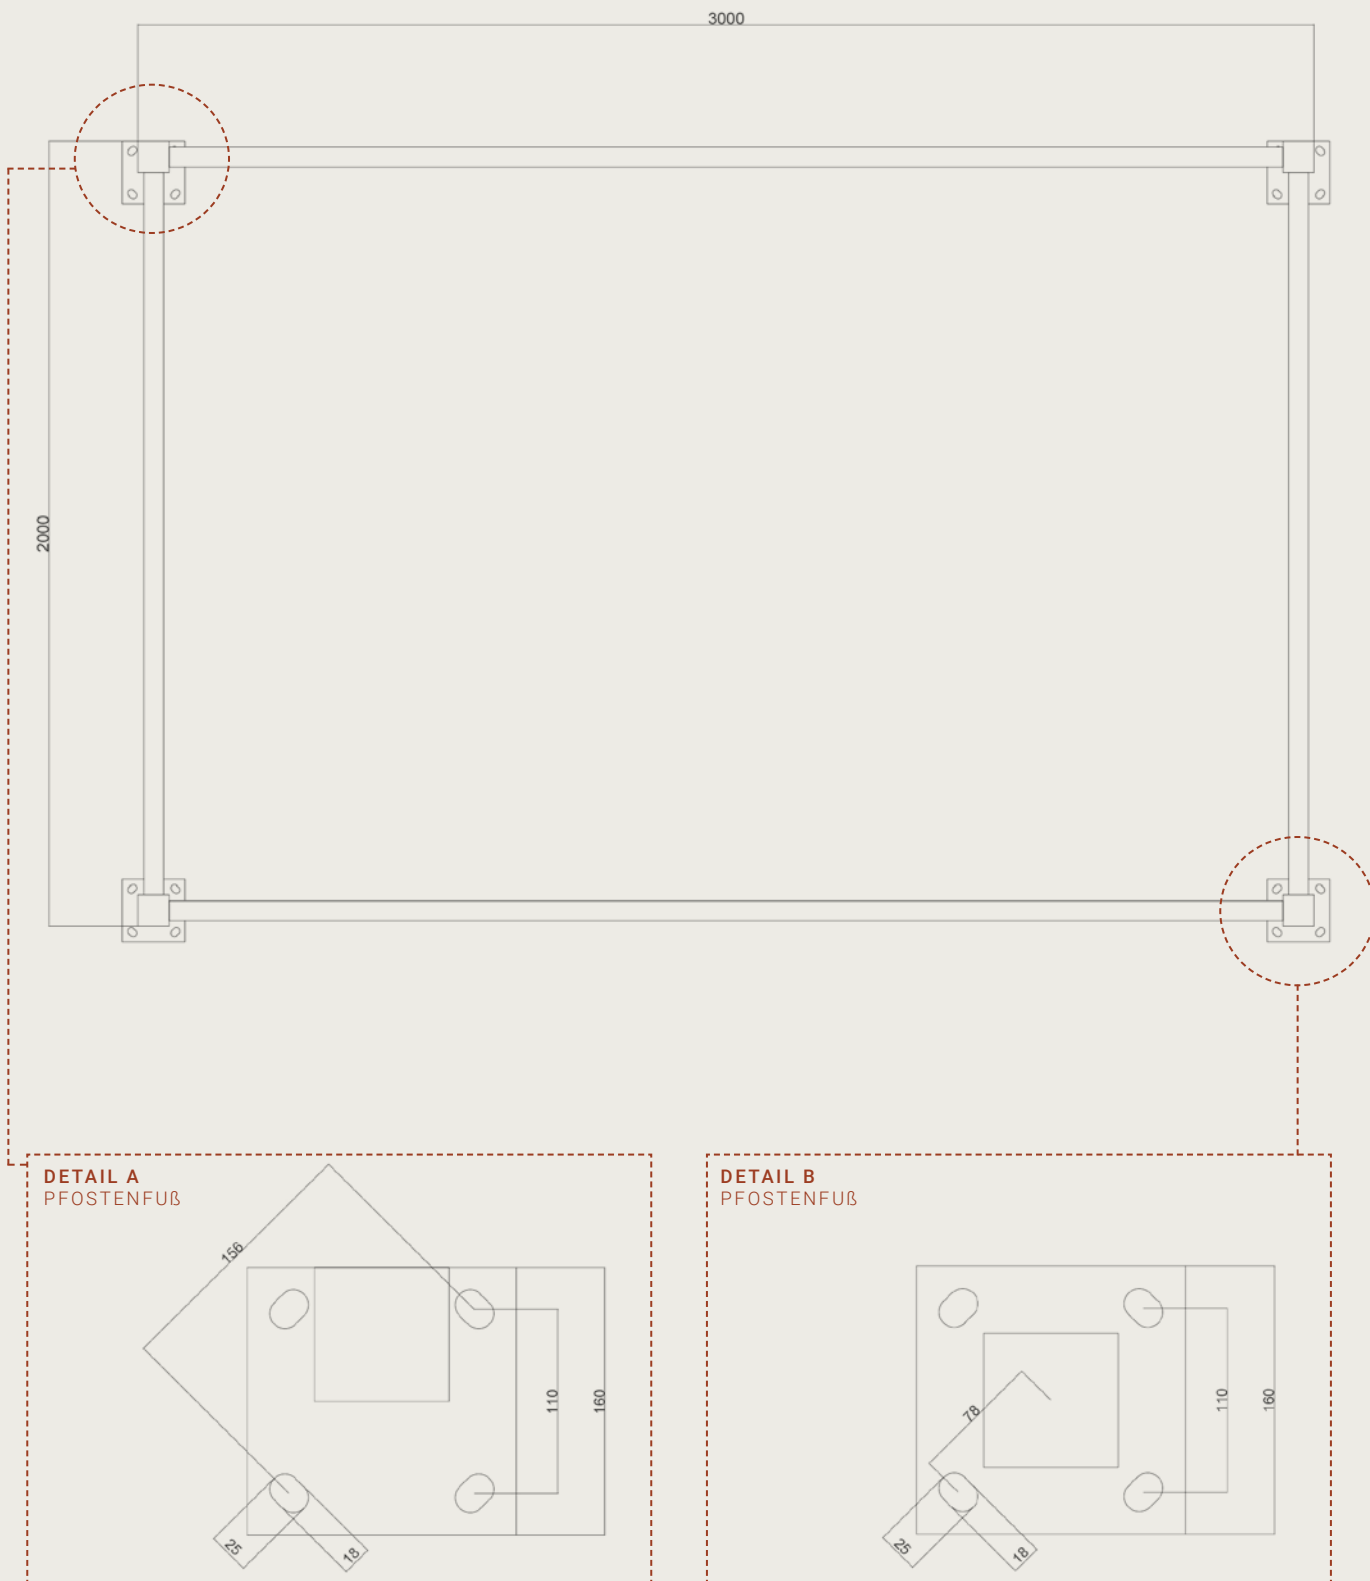

GRUNDRISS

Pergola Elba

3,08 m x 2,04 m außen

MAßSTAB 1:20 (DIN A4)
MADE IN MM

ELEO-PAVILLON.DE